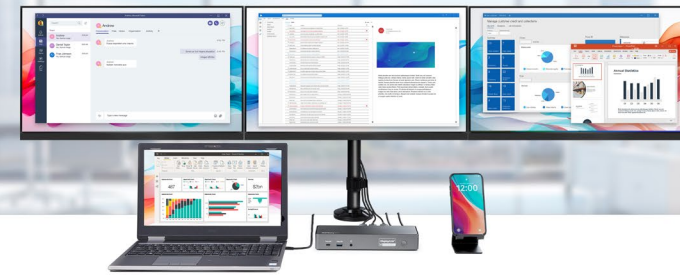

# Compatibilidad Universal con Docking Stations

## ¿Por qué StarTech.com?

La Fuente de Alimentación incluida está preparada para proporcionar potencia plena a todos los puertos y a la carga del portátil sin compartirla ni limitarla.

Ranuras de bloqueo (k-slots) para la seguridad de dispositivos que impiden la extracción del dock y de otros equipos conectados a la estación de trabajo que puedan asegurarse.

Herramientas de Conectividad de StarTech.com. Paso de Direcciones MAC, Autoconmutado de WiFi, Configuración de Ventanas, Monitorización de Eventos USB (Windows solamente).

## Docks de Alto Rendimiento

- Utiliza el Rendimiento de la GPU
- Ideal para aplicaciones exigentes y de gráficos intensos sin necesidad de utilizar software o de comprimir vídeo
- Sin controladores para asegurar un despliegue fácil