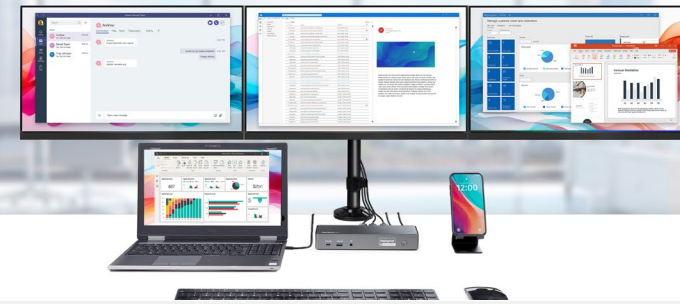

Docking Stations met Universele Compatibiliteit

Waarom StarTech.com

De meegeleverde voeding is ontworpen om alle poorten en de laptop van stroom te voorzien zonder power sharing of throttling.

Vergrendelings sleuven (k-slots) voor beveiliging van apparaten, zodat de dock en andere vergrendelbare aangesloten apparaten niet verwijderd kunnen worden.

StarTech.com Connectivity Tools. MAC Address Pass-through, WiFi Auto Switching, Windows Layout, USB Event Monitoring (Enkel Windows).

Gegarandeerde Compatibiliteit

- Universele Compatibiliteit met Windows Laptops, MacBook Laptops, en Chromebooks.
- Meerdere schermen mogelijk op MacBook Air / Pro met Apple M Series-chips

High Performance Docking Stations

Waarom StarTech.com

De meegeleverde voeding is ontworpen om alle poorten en de laptop van stroom te voorzien zonder power sharing of throttling.

Vergrendelingsleuven (k-slots) voor beveiliging van apparaten, zodat de dock en andere vergrendelbare aangesloten apparaten niet verwijderd kunnen worden.

StarTech.com Connectivity Tools. MAC Address Pass-through, WiFi Auto Switching, Windows Layout, USB Event Monitoring (Enkel Windows).

High Performance Docks

- Maak gebruik van GPU-prestaties
- Ideaal voor veeleisende en grafisch intensieve toepassingen zonder dat u software nodig hebt of video hoeft te comprimeren.
- Driverless zorgt voor eenvoudige implementatie.