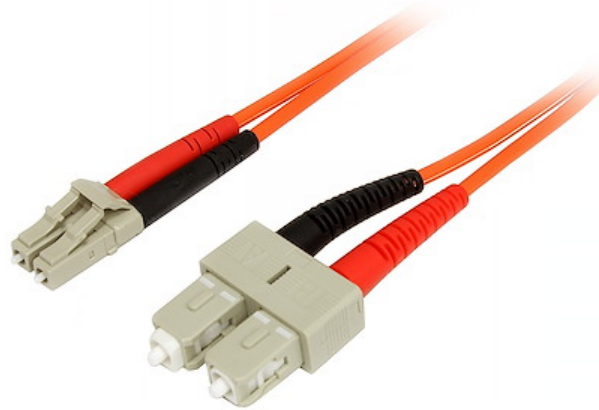

2m Multimode 50/125 Duplex Glasvezel Netwerkkabel - LSZH - LC/SC

Productcode: 50FIBLCSC2

De 50FIBLCSC2 2 m lange LSZH LC naar SC glasvezelkabel biedt 50/125 micron glasvezel voor high-speed, high-bandwidth dataoverdracht via gigabit Ethernet- en Fiber Channel-netwerken, met ondersteuning van duplex multimode-applicaties.

Deze LC-SC-patchkabel is omgeven door een LSZH (Low-Smoke, Zero-Halogen) brandvertragende mantel om rook, toxiciteit en corrosie tot een minimum te beperken bij blootstelling aan sterke warmtebronnen, in het geval van brand. Daardoor is het bij uitstek geschikt voor industriële toepassingen, centrale kantoren en scholen alsmede in woningen waarbij moet worden voldaan aan bouwverordeningen.

Elke duplex 50/125 (OM2) multimode glasvezelpatchkabel is individueel getest en valt altijd binnen de acceptabele optische insteekverliesgrenzen voor gegarandeerde compatibiliteit en 100% betrouwbaarheid. Verder wordt de kabel gedekt door onze levenslange garantie.

Fysieke eigenschappen

Kleur	Oranje
Kabellengte	6.6 ft [2 m]

Lengte product	6.6 ft [2.0 m]
Breedte product	0.6 in [15.2 mm]
Hoogte product	0.4 in [10.7 mm]
Gewicht product	1.2 oz [35.0 g]

Verpakkingsinformatie