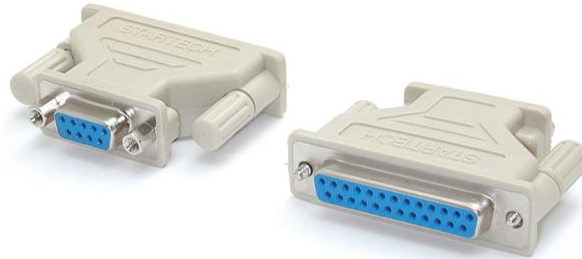

DB9-naar-DB25 seriële kabeladapter - F/F

Productcode: AT925FF

De AT925FF DB9F-naar-DB25F-kabeladapter verandert een 9-polige seriële poort in een 25-polige vrouwelijke poort. Gedekt door de levenslange garantie van StarTech.com.

Certificaties, rapporten en compatibiliteit

Toepassingen

- Verandert een 9-polige seriële poort in een 25-polige vrouwelijke poort

Eigenschappen

- 1 DB9 vrouwelijke connector
- 1 DB25 vrouwelijke connector

Connector(en)

Garantiebeleid	Lifetime
Connector A	DB-9 (9-polig, D-Sub)
Connector B	DB-25 (25-polig, D-Sub)

Fysieke eigenschappen

Kleur	Beige
Lengte product	2.4 in [60.0 mm]
Breedte product	2.2 in [57.0 mm]
Hoogte product	0.6 in [16.0 mm]
Gewicht product	1.5 oz [42.0 g]

Verpakkingsinformatie

Package Length	4.9 in [12.5 cm]
Package Width	3.5 in [90.0 mm]
Package Height	0.0 in [0.1 mm]
Verzendgewicht (verpakt)	1.7 oz [47.0 g]

Wat wordt er meegeleverd

Meegeleverd	DB9-naar-DB25 seriële kabeladapter - F/F
-------------	--