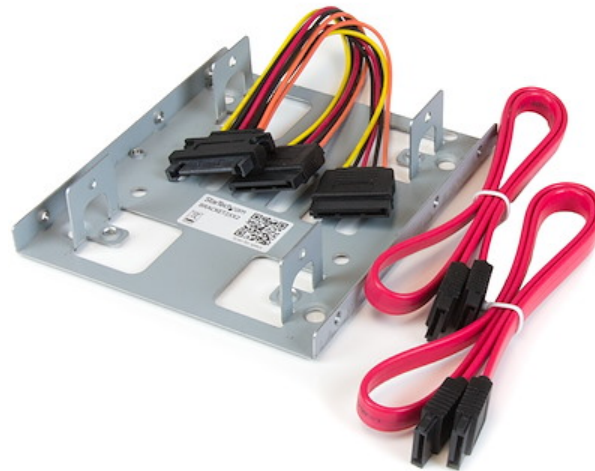

Dubbele 2,5 inch naar 3,5 inch HDD-steun voor SATA harde schijven - 2,5 inch naar 3,5 inch steun met 2 schijven voor montagebay

Productcode: BRACKET25X2

Met de BRACKET25X2-montagebeugelset voor een dubbele harde schijf kunt u twee 2,5" SATA harde schijven (HDD) of solid-state drives (SSD) installeren in één enkele 3,5" montagebay -- dit stelt u in staat de prestaties van uw desktopcomputer te verhogen door het toevoegen van de snelheid van een 2,5" SSD.

Maximaliseer de interne montageruimte van uw computer door het installeren van twee 2,5" harde schijven in dezelfde 3,5" bay. De beugel kan worden gebruikt met SATA harde schijven en solid-state drives

De harde-schijfmontagekit bevat alle benodigde gegevens- en voedingskabels voor beide SATA-schijven, voor een probleemloze installatie. En de beugel kan ook IDE-schijven ondersteunen als de beugel wordt gebruikt met onze 2,5" naar 3,5" IDE harde-schijfkabeladapter (IDE4044).

## Eigenschappen

- Monteer maximaal twee 2,5 inch schijven in één 3,5 inch bay
- Inclusief SATA-gegevens- en voedingskabel
- Massief stalen uitvoering
- Verticale en horizontale schijfmontagegaten

---