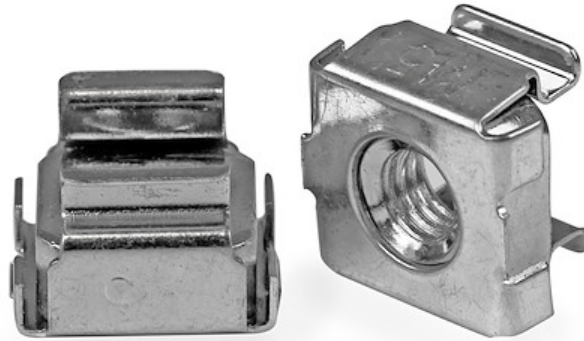

Paquete de 50 Tuercas Enjauladas Cage Nuts M5

ID del Producto: CABCAGENUTS

Este paquete de 50 tuercas enjauladas M5 para racks y armarios de servidores resulta práctico a la hora de instalar equipos de servidores, redes, dispositivos audiovisuales y demás equipo para montaje en rack, de forma segura en su armario o rack de servidores. Cada paquete incluye una herramienta para instalación con tuerca enjaulada que garantiza una instalación sencilla de cada tuerca enjaulada. Este producto cumple con los requisitos del acuerdo TAA ("Trade Agreements Act", Ley de Acuerdos Comerciales) federal de EE.UU., lo cual permite compras gubernamentales del Programa GSA.

La caja incluye 50 tuercas proporcionando hardware de montaje suficiente para instalar cualquier rack que necesite.

Garantía de por vida con el respaldo de StarTech.com.

Certificaciones, Reportes y Compatibilidad

Aplicaciones

- Permite la instalación de su equipo de montaje en rack estándar en un rack o gabinete de servidores

Características

- Caja de 50 Tuercas M5
- Diseño de tuercas jaula para racks y armarios con orificios cuadrados
- Acabado chapado en níquel para evitar el óxido