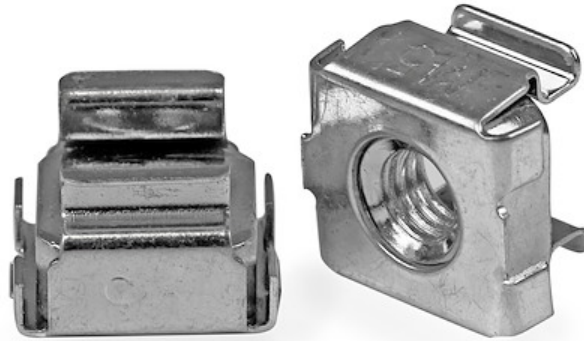

Pack de 50 Tuercas Enjauladas M5 para Rack Gabinete de Servidores

ID del Producto: CABCAGENUTS

Este paquete de 50 tuercas enjauladas M5 para racks y armarios de servidores resulta práctico a la hora de instalar equipos de servidores, redes, dispositivos audiovisuales y demás equipo para montaje en rack, de forma segura en su gabinete o rack de servidores. Cada paquete incluye una herramienta para instalación con tuerca enjaulada que garantiza una instalación sencilla de cada tuerca enjaulada. Este producto cumple con los requisitos del acuerdo TAA ("Trade Agreements Act", Ley de Acuerdos Comerciales) federal de EE.UU., lo cual permite compras gubernamentales del Programa GSA.

La caja incluye 50 tuercas proporcionando hardware de montaje suficiente para instalar cualquier rack que necesite.

Garantía de por vida con el respaldo de StarTech.com.

Certificaciones, Reportes y Compatibilidad

Aplicaciones

- Permite la instalación de su equipo de montaje en rack estándar en un rack o gabinete de servidores

Características

- Caja de 50 Tuercas M5
- Diseño de tuercas jaula para racks y gabinetes con orificios cuadrados
- Acabado chapado en níquel para evitar el óxido

Características Físicas

Color	Plata
Longitud del Producto	0.5 in [13.0 mm]
Ancho del Producto	0.5 in [13.0 mm]
Altura del Producto	0.4 in [9.0 mm]
Peso del Producto	7.9 oz [223.2 g]

Información de la Caja