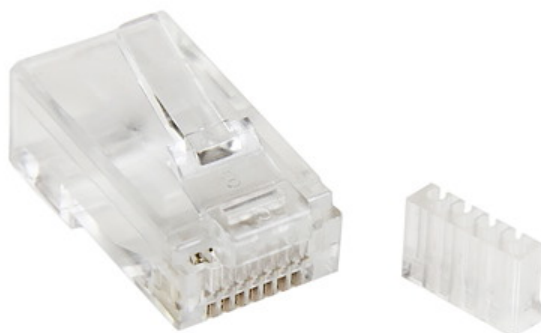

Paquete de 50 Unidades de Conectores RJ45 Cat6 Modulares para Cable Sólido

ID del Producto: CRJ45C6SOL50

Este conector modular RJ45 Cat 6 se puede utilizar con cables Cat 6 a granel, permitiéndole añadir fácilmente terminaciones sus cables Cat 6 con la longitud exacta que necesite.

Certificaciones, Reportes y Compatibilidad

Aplicaciones

- Se utiliza con cables Cat 6 a granel
- Terminación segura para cables de categoría 6

Características

- Le permite añadir fácilmente terminaciones a sus cables Cat 6 con la longitud exacta que necesite
- Diseño que se ajusta a todos los cables de red Cat 6

Conector(es)

Política de Garantía 2 Years

Tipo(s) de Conector(es) RJ-45

Características
Físicas

Color	Claro
Longitud del Producto	0.9 in [22.5 mm]
Ancho del Producto	0.5 in [11.7 mm]
Altura del Producto	0.3 in [7.9 mm]
Peso del Producto	2.2 oz [62.0 g]

Incluido en la Caja	Conector modular Cat 6 RJ45 para alambre sólido - Paquete de 50
---------------------	---

* La apariencia y las especificaciones del producto están sujetas a cambios sin previo aviso.