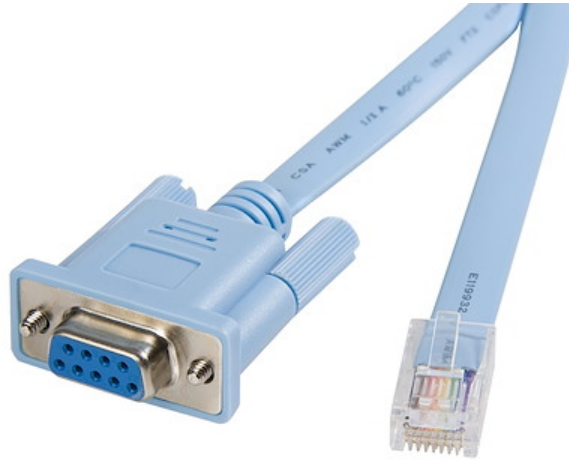

Cable 1.8m para Gestión de Router Consola Cisco RJ45 a Serial DB9 - Rollover - Macho a Hembra

ID del Producto: DB9CONCABL6

El cable de administración de consola Cisco (1.8 metro), modelo DB9CONCABL6, está diseñado como cable de reemplazo para varios enrutadores Cisco, incluidos los de las series 600, 800, 1600 y 1700.

Este cable de StarTech.com es equivalente a los cables de consola de Cisco con número de pieza CAB-CONSOLE-RJ45 y AIR-CONCAB1200 para las plataformas 1130AG, 1200, 1230AG y 1240.

Certificaciones, Reportes y Compatibilidad

Aplicaciones

- Conexión con un dispositivo Cisco (conmutador, enrutador, firewall, etc.) desde un PC o portátil para reprogramar y actualizar un equipo Cisco

Características

-) 1 conector RJ-45 macho
- 1 conector DB-9 hembra
- Compatible con equipos Cisco

Hardware

Política de Garantía	Lifetime
Cantidad de Conductores	8
Cable Tipo Jacket	PVC - Polyvinyl Chloride

Conector(es)

Conector A	RJ-45
Conector B	DB-9 (9 pines, D-Sub)

Características Físicas

Color	Azul
Calibre del Conductor	24 AWG
Longitud del Cable	6.0 ft [1.8 m]
Longitud del Producto	6.1 ft [1.8 m]
Ancho del Producto	1.3 in [33.4 mm]
Altura del Producto	0.6 in [15.7 mm]
Peso del Producto	3.2 oz [90.0 g]