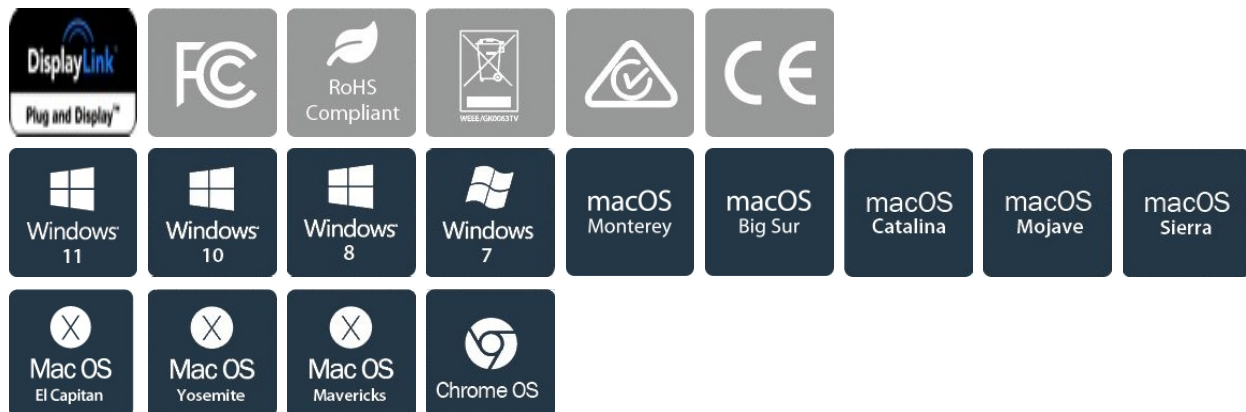

Die StarTech.com Connectivity Tools wurden entwickelt, um die Leistung und Sicherheit zu verbessern. Sie sind die einzige Software-Suite auf dem Markt, die mit einem umfassenden Angebot an IT-Verbindungszubehör arbeitet. Die Software-Suite enthält:

Advanced Windows Layout Utility: Einrichtung und Speicherung benutzerdefinierter Fensteranordnungen.

MAC Address Pass-Through Utility: Verbesserung der Netzwerksicherheit.

USB Event Monitoring Utility: Verfolgung und Protokollierung verbundener USB Geräte

Wi-Fi Auto Switch Utility: Ermöglicht Nutzern den schnellen Zugriff auf höhere Geschwindigkeiten im Netzwerk über ein kabelgebundenes LAN.

Weitere Informationen und die Anwendung StarTech.com Connectivity Tools zum Herunterladen finden Sie hier: www.StarTech.com/Connectivity-Tools

Bei StarTech.com führen wir umfassende Kompatibilitäts- und Leistungstests für alle unsere Produkte durch, um sicherzustellen, dass wir die Branchenstandards erfüllen oder übertreffen und IT-Profis qualitativ hochwertige Produkte anbieten. Unsere lokalen technischen Berater von StarTech.com verfügen über umfassende Produktkenntnisse und arbeiten direkt mit unseren Ingenieuren von StarTech.com zusammen, um unsere Kunden sowohl vor als auch nach dem Verkauf zu unterstützen.

Zertifikate Berichte und Kompatibilität

Anwendungen

Merkmale