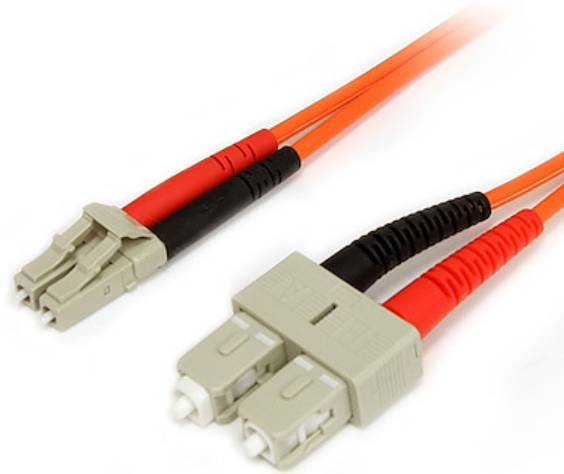

Fiberoptisk kabel - multiläge duplex 62,5/125 - LSZH - LC/SC - 1 m

Produkt ID: FIBLCSC1

FIBLCSC1 1-meter 62,5/125 multiläges Duplex-fiberpatchkabeln har en LC-hankontakt och en SC-hankontakt i båda ändarna som ger den nödvändiga anslutningen mellan nätverksarbetande fiberenheter för hög hastighet och nätverk med långa avstånd.

Denna LC-SC-patchkabel har ett flamskyddat LSZH-hölje (Low-Smoke, Zero-Halogen) för att garantera minimal rök, giftighet och korrosion vid exponering för hög värme vid brand. Idealisk för industrier, kontor och skolor samt bostäder där man måste ha byggnormer i åtanke.

Vår multiläges LC-SC-fiberpatchkabel är pålitlig, hållbar och presterar på toppnivå samt täcks av vår livstidsgaranti.