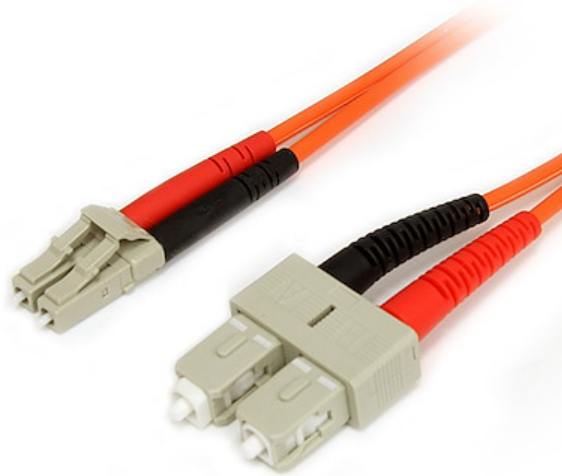

Fiberoptisk kabel - multiläge duplex 62,5/125 - LSZH - LC/SC - 2 m

Produkt ID: FIBLCSC2

FIBLCSC2 2-meter 62,5/125 multiläges Duplex-fiberpatchkabeln har en LC-hankontakt och en SC-hankontakt i båda ändarna som ger den nödvändiga anslutningen mellan nätverksarbetande fiberenheter för hög hastighet och nätverk med långa avstånd.

Denna LC-SC-patchkabel har ett flamskyddat LSZH-hölje (Low-Smoke, Zero-Halogen) för att garantera minimal rök, giftighet och korrosion vid exponering för hög värme vid brand. Idealisk för industrier, kontor och skolor samt bostäder där man måste ha byggnormer i åtanke.

För att säkerställa optimal prestanda, testas vår multiläges duplex-fiberkabel individuellt vilket certifierar att den är inom accepterade gränser för optisk inkopplingsförlust för garanterad kompatibilitet och 100 % tillförlitlighet.

Vår multiläges LC-SC-fiberpatchkabel är pålitlig, hållbar och presterar på toppnivå samt täcks av vår livstidsgaranti.

Certifikat, rapporter och kompatibilitet

Användning

- Perfekt lösning för dataapplikationer som kräver hög hastighet för dataöverföring
- Bredbandssystem
- Telekommunikation/datakommunikation
- Används för långdistansnätverk med nödvändig data