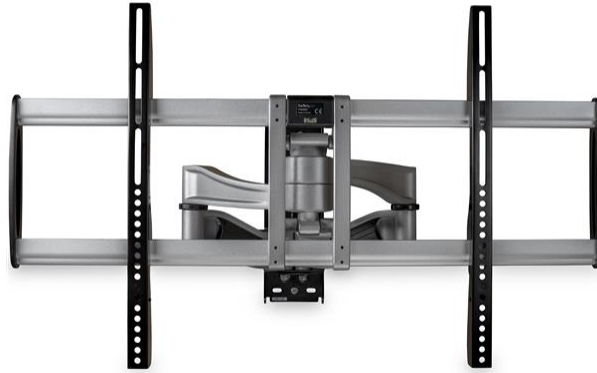

TV muurbeugel - volledig beweegbaar - Premium

Product ID: FPWARPS

Deze volledig beweegbare tv-muurbeugel is sterk en slank en biedt u de mogelijkheid om zowel ruimte vrij te maken door uw 32 tot 75" tv aan de wand te monteren als eenvoudig de juiste kijkhoek in te stellen.

Na de montage kan de muurbeugel voor platte tv's eenvoudig en zonder gereedschap worden versteld. U kunt de armen eenvoudig in- en uitschuiven zodat uw tv tussen 10,5 en 55cm van de wand staat. De tv-beugel kan +/-60 worden gedraaid en +/-15 worden gekanteld voor de optimale kijkhoek.

Deze premium tv-muursteun combineert op prachtige wijze vorm en functie. Ontworpen voor een indrukwekkende verschijning op elke plaats, is het dankzij het premium zwarte en zilveren design ideaal in lobby's of gangen in bedrijven, informatiekiosken of woonkamers. Bij uitgeschoven armen zorgen de beschermkappen voor een nette, professionele look. De kabelbeheergoot in de armen houdt de kabels netjes georganiseerd en uit het zicht.

Features

- Bespaar ruimte door uw 32 tot 75 inch tv aan de wand te monteren
- Eenvoudige verstelling met volledig beweegbare, scharnierende armen
- Draait +/-60 en kantelt +/-15 voor de ideale kijkhoek
- Armen komen tussen 10,5 en 55 cm van de wand af
- Slanke en robuuste stalen en aluminium constructie (ondersteunt een gewicht tot 85 kg)