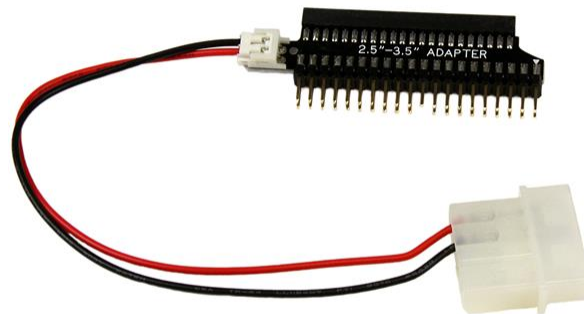

Adaptateur de câble de disque dur IDE 2,5 pouces vers 3,5 pouces

N° de produit: IDE4044

Cet adaptateur de disque dur IDE 2,5 pouces vers 3,5 pouces fournit un connecteur IDE femelle 44 broches et un connecteur IDE mâle 40 broches, ainsi qu'une connexion d'alimentation électrique LP4, vous permettant de connecter un disque dur IDE 2,5 pouces à un ordinateur de bureau.

Certifications, rapports et compatibilité

Applications

- Formation d'image des disques durs 2,5 pouces de notebook.

Spécifications techniques

Connecteur(s)

Politique de garantie	Lifetime
Connecteur A	IDE (44 broches , E-IDE/PATA , disque dur 2,5 pouces) LP4 (4 broches ; alimentation de grands disques de type Molex)
Connecteur B	IDE (40 broches , E-IDE/PATA)

Caractéristiques physiques

Longueur du produit	0.0 in [0.0 mm]
Largeur du produit	0.0 in [0.0 mm]
Hauteur du produit	0.0 in [0.0 mm]
Poids du produit	0.4 oz [10.0 g]

Informations d'emballage

Package Length	4.9 in [12.5 cm]
Package Width	3.5 in [90.0 mm]
Package Height	0.3 in [7.0 mm]
Poids brut	0.4 oz [12.0 g]

Contenu du paquet

Inclus dans le paquet	Plaque
	Fil de connexion

* L'apparence et les spécifications du produit peuvent être modifiées sans préavis