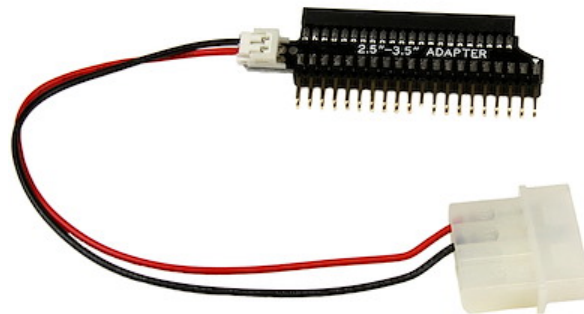

## Adaptateur de câble de disque dur IDE 2,5 pouces vers 3,5 pouces

N° de produit: IDE4044

Cet adaptateur de disque dur IDE 2,5 pouces vers 3,5 pouces fournit un connecteur IDE femelle 44 broches et un connecteur IDE mâle 40 broches, ainsi qu'une connexion d'alimentation électrique LP4, vous permettant de connecter un disque dur IDE 2,5 pouces à un ordinateur de bureau.

### Applications

- Formation d'image des disques durs 2,5 pouces de notebook.

### Spécifications techniques

---

Connecteur(s)	Politique de garantie	Lifetime
	Connecteur A	IDE (44 broches , E-IDE/PATA , disque dur 2,5 pouces)  LP4 (4 broches ; alimentation de grands disques de type Molex)
	Connecteur B	IDE (40 broches , E-IDE/PATA)

---

Contenu du paquet

Inclus dans le paquet	Plaque
	Fil de connexion

---

\* L'apparence et les spécifications du produit peuvent être modifiées sans préavis