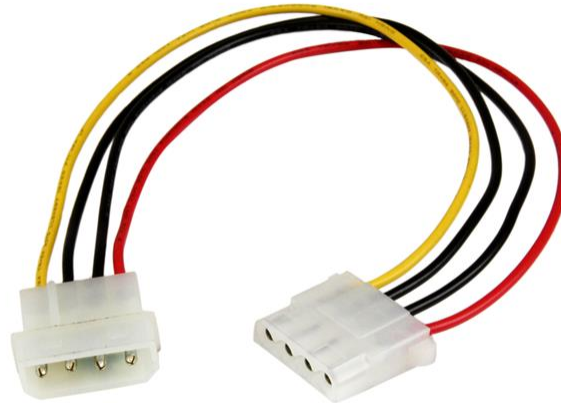

Cavo di estensione di alimentazione LP4 da 30 cm - M/F

Product ID: LP4POWEXT12

Il cavo di estensione LP4POWEXT12 presenta due connettori di alimentazione a 4 pin, uno maschio e uno femmina, oltre a una lunghezza di 30 cm che consente di estendere i collegamenti di alimentazione LP4 e posizionare i dispositivi (per es. disco rigido, lettore DVD-ROM, schede aggiuntive e così via) secondo necessità all'interno del sistema.

Realizzato esclusivamente con materiali di prima qualità e progettato per prestazioni e affidabilità ottimali, questo cavo di estensione di alimentazione LP4 interno da 30 cm è coperto dalla garanzia a vita StarTech.com.

Certifications, Reports and Compatibility

Applications

- Offre maggiore flessibilità per il posizionamento di dispositivi LP4 e cavi durante la realizzazione o l'aggiornamento di sistemi
- Consente di estendere di 30 cm la distanza di collegamento dei dispositivi Molex a 4 pin

Connettore B LP4 (4 pin; Large Drive Power)

Caratteristiche
fisiche

Colore	Black
Stile connettori	Straight
Diametro filo	18 AWG
Lunghezza cavo	12.0 in [3.0 cm]
Lunghezza prodotto	12.0 in [3.0 cm]
Larghezza prodotto	9.6 in [2.4 cm]
Altezza prodotto	3.3 in [84 mm]
Peso prodotto	0.6 oz [17 g]