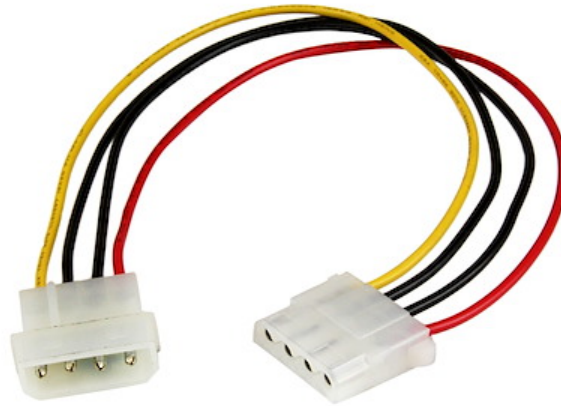

30 cm Molex LP4-voedingsverlengkabel - M/F

Productcode: LP4POWEXT12

De LP4POWEXT12-verlengkabel beschikt over twee 4-polige Molex-voedingsconnectors, een mannelijke en een vrouwelijke, en is 30 cm lang, waardoor u uw LP4-voedingsverbindingen kunt verlengen en uw apparaten (bijv. harde schijf, DVD-ROM-schijf, add-inkaart, enz.) op iedere gewenste plek in de systeembehuizing kunt plaatsen.

Deze 30 cm lange LP4-voedingsextender is uitsluitend vervaardigd van kwalitatief hoogwaardig materiaal en ontworpen voor optimale performance en betrouwbaarheid en wordt gedekt door de levenslange garantie van StarTech.com.

### Eigenschappen

- 1x Molex (LP4) mannelijke voedingsconnector
- 1x Molex (LP4) vrouwelijke voedingsconnector
- 30 cm lange kabel

---

Connector(en)

Garantiebeleid	Lifetime
Connector A	LP4 (4-polig; Molex-type Large Drive Power)
Connector B	LP4 (4-polig; Molex-type Large Drive Power)

---

Fysieke eigenschappen

Kleur	Zwart
Stijl connector	Recht
Draaddikte	18 AWG
Kabellengte	12.0 in [30.5 cm]
Lengte product	12.0 in [30.5 cm]
Breedte product	9.6 in [24.4 cm]
Hoogte product	3.3 in [84.0 mm]
Gewicht product	0.6 oz [17.0 g]