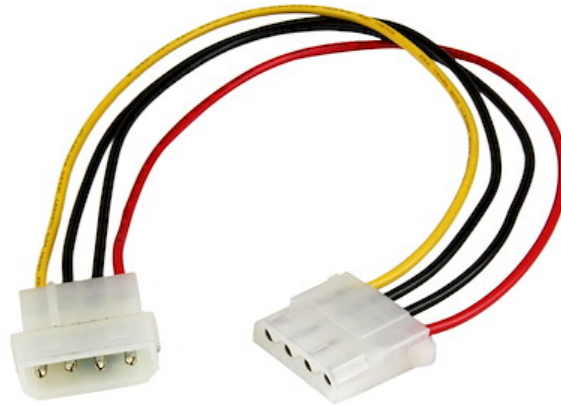

30 cm LP4-strömförlängningskabel - M/F

Produkt ID: LP4POWEXT12

Förlängningskabeln LP4POWEXT12 har två 4-stifts LP4-strömkontakter, en hane och en hona, och ger en kabellängd på 30 cm så att du kan förlänga dina LP4-strömanslutningar och placera dina enheter (t.ex. hårddisk, DVD-enhet, tilläggskort m.m.) där du vill ha dem i chassit.

Denna interna LP4-strömförlängare på 30 cm är tillverkad av material av högsta kvalitet och utformad för optimal prestanda och pålitlighet och täcks av StarTech.coms livstidsgaranti.

Certifikat, rapporter och kompatibilitet

Användning

- Gör placering av LP4-enheter och kablar flexiblare när du bygger eller uppgraderar system
- Förläng anslutningsavståndet mellan dina 4-stifts LP4-enheter med 30 cm

Funktioner

- 1 x LP4-hankontakt
 - 1 x LP4-honkontakt
 - Ger 30 cm kabellängd
-

Kontakt(er)

Garantipolicy	Lifetime
Connector A	LP4 (4-stift, Molex-type Large Drive Power)
Connector B	LP4 (4-stift, Molex-type Large Drive Power)

Utseende

Färg	Svart
Kontakttyp	Rak
Tråddimension	18 AWG
Kabellängd	12.0 in [30.5 cm]
Produktlängd	12.0 in [30.5 cm]
Produktbredd	9.6 in [24.4 cm]
Produkt höjd	3.3 in [84.0 mm]
Produktvikt	0.6 oz [17.0 g]