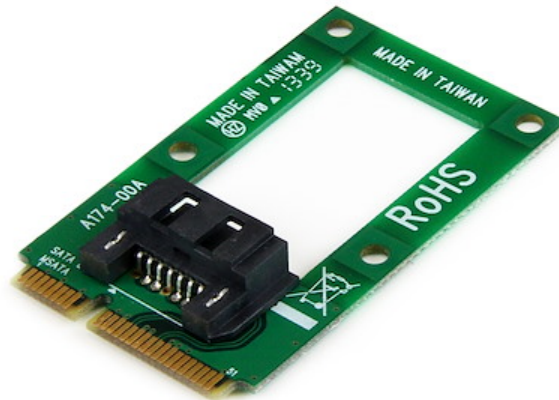

Adaptateur mSATA vers DD / SSD SATA 2,5" ou 3,5" - Carte Convertisseur Mini SATA à SATA

N° de produit: MSAT2SAT3

L'adaptateur mSATA vers SATA MSAT2SAT3 vous permet de connecter un disque SATA standard au port mSATA disponible.

L'adaptateur améliore la capacité du système en permettant à un port mSATA d'accueillir un disque dur SATA de plus grand volume (testé jusqu'à 4 To). Pour une compatibilité et une performance garanties, l'adaptateur est conforme à la norme SATA révisions I/II/III, offrant des vitesses de transfert pouvant atteindre 6 Gb/s.

Le MSAT2SAT3 bénéficie de la garantie StarTech.com de 2 ans et de l'assistance technique à vie gratuite.

Certifications, rapports et compatibilité

Applications

- Ajoutez un disque dur SATA de plus grande capacité à une carte système uniquement compatible avec la norme mSATA
- Transformez un port mSATA inutilisé en port compatible SATA afin de connecter un disque dur SATA standard