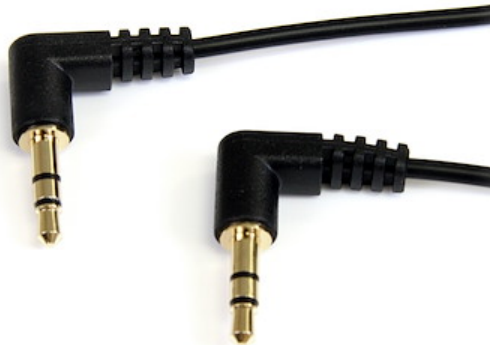

Câble audio stéréo Slim 3,5 mm à angle droit de 30 cm - M/M

N° de produit: MU1MMS2RA

Ce câble audio stéréo Slim 3,5 mm angle droit vers angle droit de 30 cm est la solution idéale pour les périphériques audio portables (iPod®, iPhone®, iPad®, lecteurs MP3) et comporte un connecteur Slim qui s'adapte aisément dans une prise de casque de 3,5 mm, même lorsque l'appareil se trouve dans un étui de protection. Dans les zones d'accès difficile, le câble audio stéréo avec connecteur 3,5 mm à angle droit vers connecteur 3,5 mm à angle droit vous permet de vous connecter là où un connecteur audio droit normal ne le peut pas. Comme tous les câbles StarTech.com, ce câble audio stéréo Slim 3,5 mm de 30 cm bénéficie de notre garantie à vie, ce qui assure sa qualité et sa fiabilité.

Certifications, rapports et compatibilité

Applications

- Permet de connecter votre iPod ou votre lecteur MP3 à la prise d'entrée audio de 3,5 mm de votre autoradio.
- Permet de connecter votre lecteur MP3 à votre système haute fidélité
- Permet de connecter une carte son à un lecteur CD-ROM externe

Spécifications techniques

- Moulage de connecteur Slimline destiné à être utilisé avec des périphériques portables
- Connecteurs moulés avec décharge de traction

- Connecteurs plaqués or

Matériel

Politique de garantie	Lifetime
Nombre de conducteurs	2
Placage du connecteur	Or
Type de gaine de câble	PVC - Polyvinyl Chloride

Connecteur(s)

Connecteur A	Mini-jack 3,5 mm (3 positions)
Connecteur B	Mini-jack 3,5 mm (3 positions)

Caractéristiques physiques

Couleur	Noir
Style de connecteur	A angle droit
Calibre du fil	30 AWG
Longueur de câble	12.0 in [30.5 cm]
Dia. ext. du câble	0.1 in [2.5 mm]
Longueur du produit	12.0 in [30.5 cm]
Largeur du produit	0.1 in [3.5 mm]
Hauteur du produit	0.1 in [3.5 mm]
Poids du produit	0.2 oz [7 g]