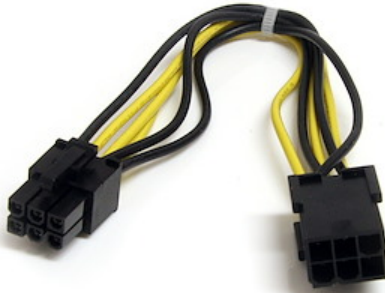

20cm 6pin PCI Express Verlängerungskabel

Produkt-ID: PCIEPOWEXT

Die 20 cm lange PCI Express-Netzkabelverlängerung PCIEPOWEXT erweitert die Reichweite Ihres ATX12V-Netzteil-PCIe-Stromanschlusses um 20 cm. So ist es leichter, die PCI Express-basierte Videokarte mit Strom zu versorgen, ohne den PCI Express-Netzanschluss des Netzteils zu überdehnen oder überlasten.

Zertifikate Berichte und Kompatibilität

Anwendungen

- Verlängern Sie das Kabel zum Anschließen des Netzteils an die PCI Express-Grafikkarte.
- Zur Verwendung in einem Computergehäuse oder Servergehäuse

Merkmale

- Strapazierfähige 6-polige PCIe-Netzanschlüsse
 - Reduziert Zugkräfte und eliminiert die Belastung der Netzteilverbindung der PCIe-Grafikkarte
 - Dünnes und flexibles und doch strapazierfähiges Kabeldesign
 - Einfach zu verwenden und zu installieren
-

Steckverbinder

Garantiebestimmungen	Lifetime
Steckverbinder A	PCI Express-Strom (6-polig, v 1.x)
Steckverbinder B	PCI Express-Strom (6-polig, v 1.x)

Physische Eigenschaften

Farbe	Schwarz
Drahtstärke	18 AWG
Kabellänge	8.0 in [20.3 cm]
Produktlänge	8.0 in [20.3 cm]
Produktgewicht	0.6 oz [16 g]