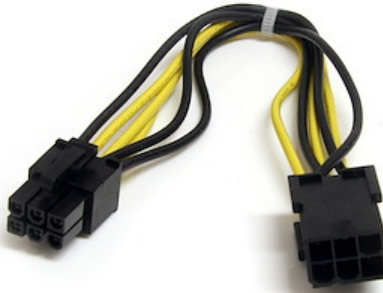

20cm 6-pins PCI Express voeding verlengkabel

Productcode: PCIEPOWEXT

De PCIEPOWEXT PCI Express Verlengkabel voeding verlengt de PCI-E-voedingsaansluiting van uw ATX12V-voeding met 20 cm, waardoor het makkelijker is uw PCI Express-videokaart te voeden zonder de PCI Express voedingsaansluiting uit te rekken of onder spanning te zetten.

Certificaties, rapporten en compatibiliteit

Toepassingen

- Verleng de kabel van uw computervoeding naar uw PCI Express grafische kaart
- Voor gebruik in de behuizing van een computer of server

Eigenschappen

- Duurzame 6-pins PCI-E-voedingsaansluitingen
- Vermindert spanning en elimineert stress op de voedingsaansluiting van uw PCI-E-videokaart
- Dun en buigzaam, maar toch duurzaam kabelontwerp
- Gemakkelijk te installeren en te gebruiken

Connector(en)

Garantiebeleid	Lifetime
Connector A	PCI Express voeding (6-polig, v 1.x)
Connector B	PCI Express voeding (6-polig, v 1.x)

Fysieke eigenschappen

Kleur	Zwart
Draaddikte	18 AWG
Kabellengte	8.0 in [20.3 cm]
Lengte product	8.0 in [20.3 cm]
Gewicht product	0.6 oz [16 g]