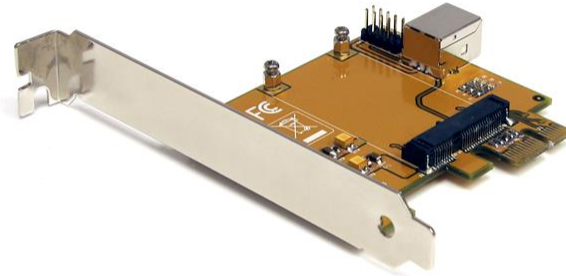

PCI Express naar Mini PCI Express Adapter

Productcode: PEX2MPEX

Met de PEX2MPEX PCI Express naar Mini PCI Express Adapter kunnen Mini PCI Express-kaarten worden gebruikt in een standaard PCI Express-slot. Deze Mini PCI-E-kaarten, die doorgaans zijn ontworpen voor gebruik in laptops of computers met ITX-vormfactor, kunnen dan normaal worden gebruikt in conventionele desktopcomputers. De adapter geeft PCI-E volledig transparant door naar Mini PCI-E voor optimale overdrachtsnelheden, en de meegeleverde standaard en low-profile montagebrackets zorgen ervoor dat de kaart compatibel is met vrijwel alle computerbehuizingen. Met 2 jaar garantie en gratis levenslange technische ondersteuning door StarTech.com

Certificaties, rapporten en compatibiliteit

Toepassingen

- Technici die Mini PCI Express-kaarten uit oude laptops of compacte systemen willen gebruiken in normale desktopcomputers

Eigenschappen

- Inclusief low-profile montagebracket
 - Kan worden gebruikt met standaard Mini PCI Express-kaarten
 - Volledige transparante doorgave van Mini PCI Express naar PCI Express
-

Hardware

Garantiebeleid	2 Years
Interface	Mini PCI Express
Bus type	PCI Express
Kaarttype	Standaard bracket (incl. low profile bracket)

Connector(en)

Type connector(en)	PCI Express x1
Interne poorten	Mini PCI Express x1 (52-polig) sleuf USB B (4-polig) IDC (10-polig, moederbord-header)