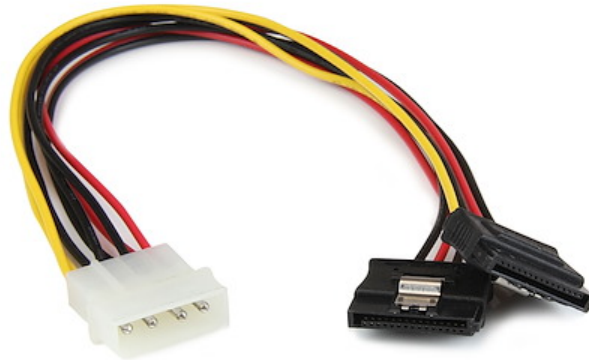

Câble adaptateur d'alimentation interne LP4 (4 broches) - Mâle vers 2x SATA femelle - 30 cm

N° de produit: PYO2LP4LSATA

Le câble répartiteur d'alimentation LP4 vers deux SATA à verrouillage PYO2LP4LSATA est doté de deux connecteurs d'alimentation Serial ATA femelles et d'un connecteur LP4 mâle. Il offre une solution fiable vous permettant d'alimenter deux disques SATA à l'aide d'une seule connexion LP4 à l'alimentation électrique de l'ordinateur.

Cet adaptateur de câble en Y durable LP4 vers SATA de 30 cm vous offre assez de longueur pour positionner les disques là où vous le souhaitez dans le boîtier de l'ordinateur permettant d'éviter les coûts et les efforts liés à la mise à niveau de l'alimentation à des fins de compatibilité avec les disques Serial ATA.

Offrant une conception recherchée et des matériaux haute qualité, ce câble répartiteur d'alimentation LP4 4 broches vers SATA bénéficie de la garantie à vie StarTech.com.

### Spécifications techniques

- 1 connecteur d'alimentation LP4
- 2 prises d'alimentation SATA à verrouillage
- Fournit 30 cm de longueur de câble

---