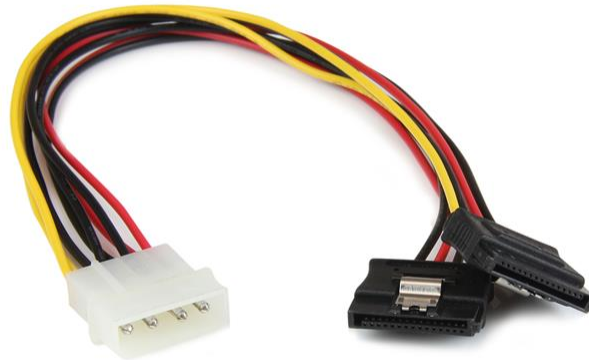

Adattatore splitter cavo di alimentazione Y LP4 a 2 SATA latching da 30 cm - 4 pin a dual SATA

ID prodotto: PYO2LP4LSATA

Questo cavo splitter di alimentazione Molex LP4 a doppio SATA latching PYO2LP4LSATA presenta due connettori di alimentazione Serial ATA femmina e un connettore LP4 maschio: una soluzione affidabile che consente l'alimentazione di due dischi SATA utilizzando un solo collegamento LP4 all'alimentatore del computer.

Questo resistente cavo adattatore LP4 a SATA Y è lungo 30 cm e consente di lasciare il cavo sufficientemente allentato per posizionare i dischi all'interno del case del computer secondo necessità risparmiando i costi e i problemi derivanti dall'aggiornamento dell'alimentatore per la compatibilità con le unità Serial ATA.

Accuratamente progettato e realizzato con materiali di prima qualità, il cavo di alimentazione splitter Molex 4 pin a SATA è dotato della garanzia a vita di StarTech.com.

Certificazioni, report e compatibilità

Applicazioni

- Consente il collegamento di due dischi rigidi Serial ATA a una connessione Molex LP4 standard dell'alimentatore
- Compatibile con dischi rigidi Serial ATA, lettori CD-RW, lettori DVD-ROM e altri dispositivi