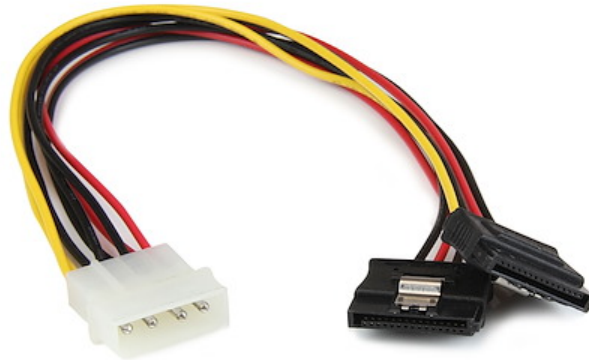

Adaptador Cable 30cm Divisor de 4 Pines LP4 a Doble SATA Cierre Seguridad Pestillo Latches

ID del Producto: PYO2LP4LSATA

Este cable divisor de alimentación Molex LP4 a Doble SATA con Cierre de Seguridad, PYO2LP4LSATA dispone de dos conectores de alimentación Serial ATA hembra y de un conector LP4 macho – una solución confiable que permite alimentar dos unidades SATA mediante una única conexión LP4 a la fuente de alimentación del computador.

Este adaptador de cable en Y LP4 a SATA de gran durabilidad tiene una longitud de 30cm, por lo que ofrece una longitud de cable suficiente para ubicar unidades de disco duro en la caja según se requiera, a la vez que ayuda a ahorrar tiempo y dinero ya que no es necesario actualizar la fuente de alimentación por cuestiones de compatibilidad con discos Serial ATA.

Diseñado por expertos y fabricado con materiales de primerísima calidad, el Cable de Alimentación Divisor Molex de 4 Pines a SATA cuenta con el respaldo de la Garantía de por Vida de StarTech.com.

Certificaciones, Reportes y Compatibilidad

Características

- 1x conector de alimentación LP4
- 2X Receptáculos de Alimentación SATA con Cierre de Seguridad
- Proporciona 30 cm de cable

Conector(es)

Política de Garantía	Lifetime
Conector A	LP4 (4 pines; alimentación de unidad grande tipo Molex)
Conector B	Alimentación SATA (15 pines)