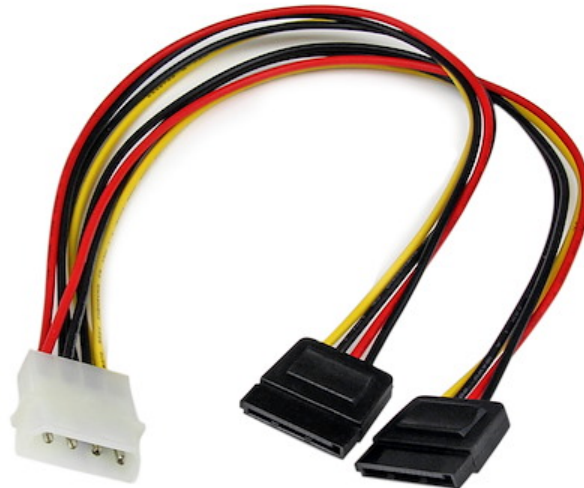

Câble d'Alimentation Adaptateur en Y Molex vers Double SATA - 30 cm

N° de produit: PYO2LP4SATA

Cet adaptateur de câble d'alimentation en Y 12 pouces LP4 vers SATA est doté de deux connecteurs série ATA (femelle) et d'une connexion mâle LP4. Cela offre une solution fiable vous permettant d'alimenter deux disques SATA à l'aide d'une seule connexion LP4 à l'alimentation électrique de l'ordinateur. Ce robuste adaptateur de câble en Y LP4/SATA, de longueur 30 cm vous permet de positionner les disques là où vous le souhaitez dans le boîtier de l'ordinateur et d'économiser le coût et la contrainte de mettre à niveau une alimentation d'énergie à des fins de compatibilité avec les disques ATA série. Conçu par des experts et fabriqué à partir de matériaux de la meilleure qualité, le câble d'alimentation LP4/SATA bénéficie d'une garantie StarTech.com à vie.

Certifications, rapports et compatibilité

Applications

Spécifications techniques

- Compatible avec tous les disques durs série ATA.
- Facilité d'installation

Matériel

Politique de garantie Lifetime

Type de gaine de câble PVC - Polyvinyl Chloride

Connecteur(s)	Connecteur A	LP4 (4 broches ; alimentation de grands disques de type Molex)
	Connecteur B	Alimentation SATA (15 broches)

Caractéristiques physiques

Couleur	Black & White
Longueur de câble	12.0 in [30.5 cm]
Longueur du produit	12.0 in [30.5 cm]
Largeur du produit	1.0 in [24.6 mm]
Hauteur du produit	0.9 in [21.6 mm]
Poids du produit	0.9 oz [25.0 g]

Informations d'emballage

Package Length	0.0 in [0.7 mm]
Package Width	5.0 in [12.8 cm]
Package Height	8.7 in [22.0 cm]
Poids brut	1.2 oz [33.0 g]

Contenu du paquet

Inclus dans le paquet	Adaptateur de câble en Y, 30 cm, alimentation LP4 vers 2xSATA
-----------------------	---