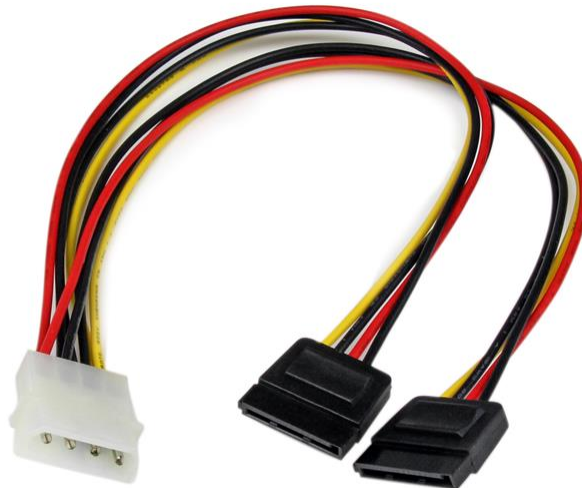

Cavo adattatore LP4 di alimentazione a Y, 2 x SATA, 30 cm

ID prodotto: PYO2LP4SATA

Questo cavo adattatore LP4 di alimentazione a Y SATA da 30 cm presenta due alimentatori Serial ATA (femmina) e un collegamento LP4 maschio: una soluzione affidabile che consente l'alimentazione di due dischi SATA utilizzando un solo collegamento LP4 all'alimentatore del computer. Questo resistente cavo adattatore LP4/SATA Y è lungo circa 30 cm e consente di lasciare il cavo sufficientemente allentato per posizionare i dischi all'interno del case come necessario risparmiando i costi e i problemi derivanti dall'aggiornamento dell'alimentatore per la compatibilità con le unità Serial ATA. Accuratamente progettato e realizzato con materiali di prima qualità, il cavo di alimentazione LP4/SATA è dotato della garanzia a vita di StarTech.com.

Certificazioni, report e compatibilità

Applicazioni

Caratteristiche

- Compatibile con tutti i dischi rigidi Serial ATA
- Facile da installare

Hardware

Norme di garanzia	Lifetime
Tipo guaina cavo	PVC - Polyvinyl Chloride

Connettore/i		
Connettore A	LP4 (4 pin, alimentazione unità di grandi dimensioni tipo Molex)	
Connettore B	Alimentazione SATA (15 pin)	
Caratteristiche fisiche		
Lunghezza cavo	12.0 in [30.5 cm]	
Lunghezza prodotto	12.0 in [30.5 cm]	
Larghezza prodotto	1.0 in [24.6 mm]	
Altezza prodotto	0.9 in [21.6 mm]	
Peso prodotto	0.9 oz [25.0 g]	
Informazioni confezione		
Package Length	0.0 in [0.7 mm]	
Package Width	5.0 in [12.8 cm]	
Package Height	8.7 in [22.0 cm]	
Peso spedizione (confezione)	1.2 oz [33.0 g]	
Contenuto della confezione		
Incluso nella confezione	Cavo adattatore LP4 di alimentazione a Y, 2 x SATA, 30 cm	