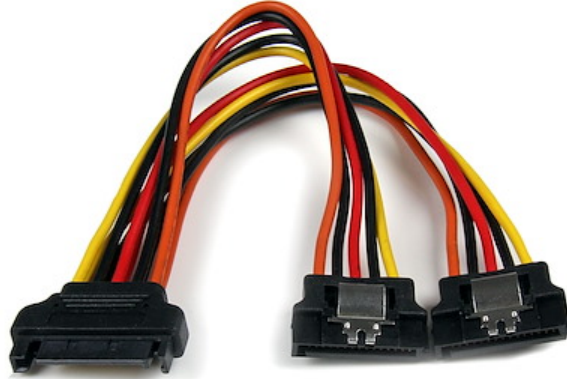

Câble répartiteur en Y d'alimentation SATA vers 2x SATA avec verrouillage - 15 cm

N° de produit: PYO2LSATA

Le câble répartiteur d'alimentation SATA PYO2LSATA (15 cm) comporte une fiche à 15 broches qui se branche sur le connecteur d'alimentation SATA d'un seul ordinateur et se divise en deux prises SATA à 15 broches à verrouillage, ce qui vous permet de connecter deux disques Serial ATA sur une seule connexion SATA de l'alimentation de l'ordinateur.

Les connecteurs d'alimentation SATA à verrouillage permettent un branchement sécurisé sur les disques, évitant ainsi les déconnexions accidentelles. La répartition d'alimentation en Y élimine quant à elle le coût lié à la mise à niveau de la source d'alimentation pour accueillir un disque SATA supplémentaire.

Matériel

Politique de garantie	Lifetime
Type de gaine de câble	PVC - Polyvinyl Chloride

Connecteur(s)

Connecteur A	Alimentation SATA (15 broches)
Connecteur B	Alimentation SATA (15 broches)

Caractéristiques physiques

Contenu du paquet

Inclus dans le paquet	Câble adaptateur, répartiteur d'alimentation en Y SATA à verrouillage 15 cm - M/F
-----------------------	---

* L'apparence et les spécifications du produit peuvent être modifiées sans préavis