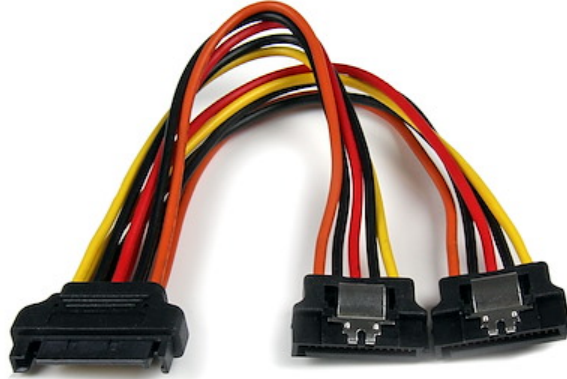

15 cm vastklikkende SATA voeding-Y-splitterkabeladapter - M/F

Productcode: PYO2LSATA

De PYO2LSATA 15 cm SATA voedingsplitterkabel heeft een SATA 15-pinsstekker die wordt aangesloten op een enkelvoudige computervoeding-SATA-connector en wordt gesplitst in twee vastklikkende SATA 15-pins contacten, waarmee u twee seriële ATA-drives op een enkelvoudig SATA-voedingscontact van de computervoeding kunt aansluiten.

De vastklikkende SATA-voedingsconnectors zorgen voor een veilige aansluiting op de drives, waardoor per ongeluk loskoppelen wordt voorkomen, terwijl u de Y-splitteradapter de uitbreiding van de voeding voor een extra SATA-drive overbodig maakt.

Toepassingen

- Voeg een extra SATA-voedingscontact toe aan een computervoeding

Eigenschappen

- 1 SATA-voedingsstekker
- 2 SATA-voedingscontacten
- Compatibel met SATA harde schijven van zowel 3,5" als 2,5"

Hardware

Garantiebeleid	Lifetime
Type kabelmantel	PVC - Polyvinyl Chloride

Connector(en)

Connector A	SATA voeding (15-polig)
Connector B	SATA voeding (15-polig)

Fysieke eigenschappen

Kabellengte	6.0 in [15.2 cm]
Lengte product	6.0 in [15.2 cm]
Gewicht product	0.9 oz [25 g]