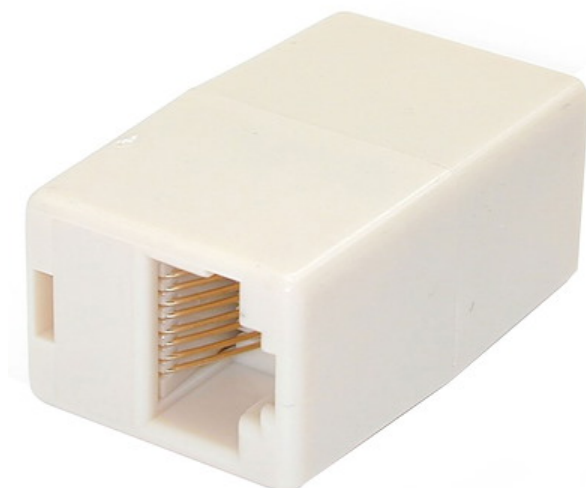

Caja de Empalme Acoplador para Cable Cat5 Ethernet UTP - 2x Hembra RJ45 - Beige

ID del Producto: RJ45COUPLER

Este Acoplador en Línea RJ45 Cat5 ofrece una solución práctica, eficaz y económica para empalmar dos cables con conexión RJ45 y formar un único cable largo. Es una solución confiable y duradera que cuenta con el respaldo de la Garantía de Por Vida de StarTech.com.

Físicas

Color	Beige
Longitud del Producto	0.0 in [0.0 mm]
Ancho del Producto	0.0 in [0.0 mm]
Altura del Producto	0.0 in [0.0 mm]
Peso del Producto	0.3 oz [9.0 g]

Información de la Caja

Longitud de la Caja	4.9 in [12.5 cm]
Ancho de la Caja	3.5 in [90.0 mm]
Altura de la Caja	0.7 in [18.0 mm]
Peso (de la Caja) del Envío	0.4 oz [11.0 g]