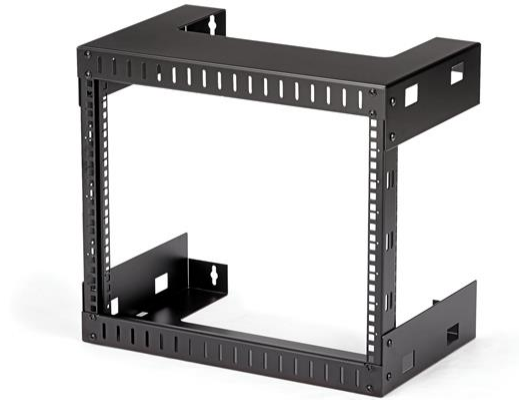

Rack mural ouvert de 8U - 30 cm de profondeur

Product ID: RK812WALLO

Le rack d'équipement ouvert à fixation murale 8U (de 30 cm de profondeur) RK812WALLO est un rack de relais haute qualité à faible coût, facile à monter et à installer dans tout type d'environnement. Ce rack peut être fixé au mur ou installé comme une solution de stockage autonome. Ce produit est conforme à la norme TAA (US Federal Trade Agreements Act) en application aux États-Unis et homologué par le GSA (General Services Administration) aux États-Unis.

Permettant de loger de l'équipement réseau, audio-vidéo et de télécommunication, ce rack ouvert offre une profondeur de 30 cm. Les trous de fixation murale sont espacés de 40,6 cm (de centre à centre) pour un montage sur quasiment tout type de surface, selon les normes nord-américaines d'espacement des montants de mur.

Ce rack 8U peut être fixé sur le mur d'une salle de serveurs, d'un bureau ou au-dessus de l'ouverture d'une porte augmentant ainsi votre espace de travail et permettant d'accéder facilement à l'équipement.