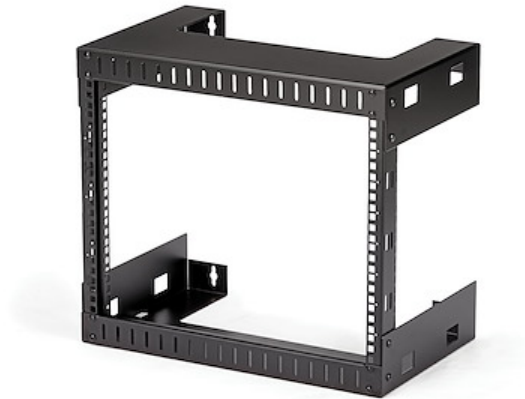

8U 19-tums väggmonterat nätverksrack - 30 cm djupt serverrumsrack med 2 stolpar och öppen ram för data/AV/IT/datorutrustning/patchpanel med korgmuttrar och skruvar 61 kg kapacitet, svart

Produkt ID: RK812WALLO

RK812WALLO 8U väggmonteringsrack med öppna ramar för utrustning (12" djup) är ett billigt relärack av hög kvalitet som gör det enkelt att sätta ihop och installera i alla miljöer. Racket kan monteras på väggen eller installeras som en fristående lagringslösning. Denna TAA-kompatibla produkt uppfyller kraven från US Federal Trade Agreements Act (TAA) vilket tillåter statliga GSA Schedule-inköp.

Den rymmer vanlig utrustning för nätverksarbete, ljud-video och telekommunikation. Det öppna racket har ett djup på 12". Väggfästena sätts 16 tums ifrån varandra (från mitt till mitt) vilket gör att den går att sätta upp på vilken vägg som helst. Baserat på amerikansk standard för bultavstånd i väggramar.

Användning

- Perfekt för att installera nätverks-switchar på ett ställe där de inte är i väggen och högt upp på en vägg på ett filialkontor, varuhus eller stormarknad. Den passar små och mellanstora verksamheter som behöver små rack på olika platser i organisationen.
- Montera ljud-/videokomponenter för sändning och distribution