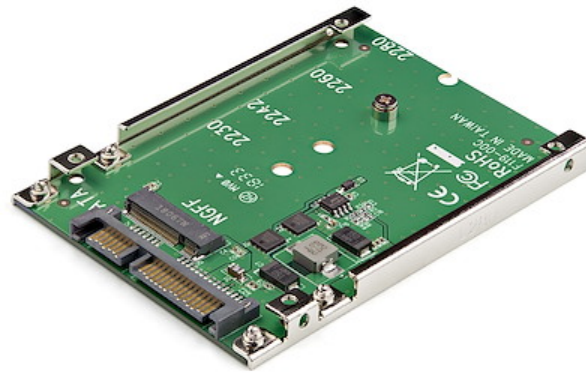

## M.2 SSD auf 2.5 Zoll SATA Adapter / Konverter

Produkt-ID: SAT32M225

Optimieren Sie Ihre Systemleistung mit dem SAT32M225 M.2 SSD-zu-SATA-Adapter mit der Geschwindigkeit einer M.2-SSD in jeder 2,5-Zoll-SATA-Anwendung.

Nutzen Sie das volle Potenzial Ihres SATA III-Controllers mit einem M.2 SSD, und reduzieren Sie so Engpässe in der Datenübertragung durch Datenübertragungsgeschwindigkeiten bis zu 6 Gbit/s. Mit M.2 SSDs sparen Sie auch Geld dank niedrigerem Stromverbrauch im Vergleich zu regulären Laufwerken.

Schützen Sie die Integrität Ihres Laufwerks mit einem offenen Rahmen für maximale Wärmeableitung.

Der SAT32M225 wird mit einer 2-jährigen StarTech.com-Garantie sowie lebenslanger kostenloser technischer Unterstützung geliefert.