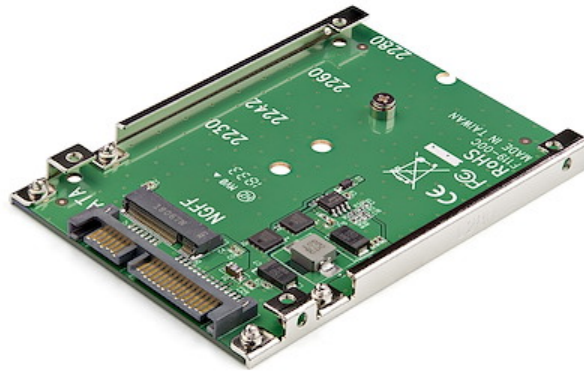

M.2 SATA SSD till 2,5-tums SATA-adapter - M.2 NGFF till SATA-konverterare - 7 mm -  
Fäste för öppen ram - M2-hårddiskadapter

Produkt ID: SAT32M225

Öka systemets prestanda avsevärt genom att lägga till hastigheten hos en M.2 SATA SSD i alla 2,5-tums SATA-tillämpningar med denna M.2 SATA SSD till 2,5-tums SATA-adapter.

Utnyttja din SATA III-kontrollers fulla potential med en M.2 SATA SSD, vilket minskar flaskhalsarna i din dataöverföring med filöverföringshastigheter på upp till 6 Gbit/s. Denna M.2 SATA NGFF till SATA-adapter kan även spara pengar genom att minska din energiförbrukning jämfört med vanliga hårddiskar.

Denna M.2 SATA till 2,5-tums SATA-adapter erbjuder en snabb och enkel installation utan drivrutiner att installera. Hårdvaran för montering ingår också i M.2 SATA SSD till SATA-adaptern för en snabb installation.

M.2 SATA SSD till 2,5-tums SATA-konverteraren hjälper till att skydda din enhets hälsa med en öppen ramkonstruktion som maximerar värmeavledningen.

SAT32M225 täcks av StarTech.coms 2-årsgaranti och livstidsgaranti på teknisk support.