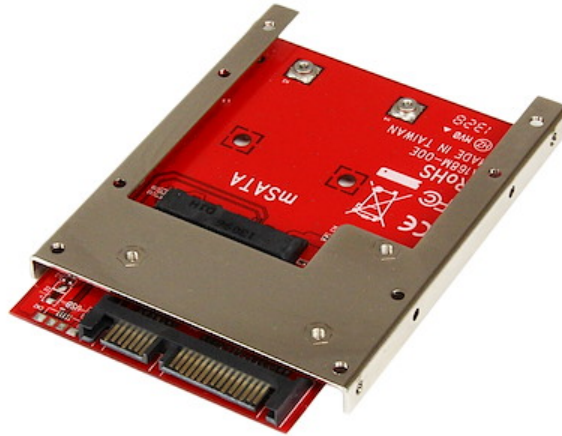

mSATA SSD auf 2,5 Zoll SATA Adapter / Konverter

Produkt-ID: SAT32MSAT257

Erhöhen Sie drastisch die Systemleistung, indem Sie einer 2,5-Zoll-SATA-Anwendung mit dem mSATA-auf-SATA-Adapter SAT32MSAT257 die Geschwindigkeit eines mSATA SSD hinzufügen.

Nutzen Sie das volle Potenzial Ihres SATA III-Controllers mit mSATA SSDs, und reduzieren Sie so Engpässe in der Datenübertragung durch Datenübertragungsgeschwindigkeiten bis zu 6 Gbit/s. Mit mSATA SSDs sparen Sie auch Geld dank niedrigerem Stromverbrauch im Vergleich zu regulären Laufwerken.

Schützen Sie die Integrität Ihres Laufwerks mit einem offenen Rahmen für maximale Wärmeableitung.

Der SAT32MSAT257 wird mit einer 2-jährigen StarTech.com-Garantie sowie lebenslanger kostenloser technischer Unterstützung geliefert.

Merkmale

- Aluminiumhalterung für offene Rahmen
- Unterstützung für SATA Revision I/II/III (1,5/3,0/6,0 Gbit/s)
- Unterstützt 2,5-Zoll-SATA-Schächte von 7 mm oder mehr
- 2,5-Zoll-SATA-Gehäuse
- Unterstützt mSATA SSD-Laufwerke mit voller Länge