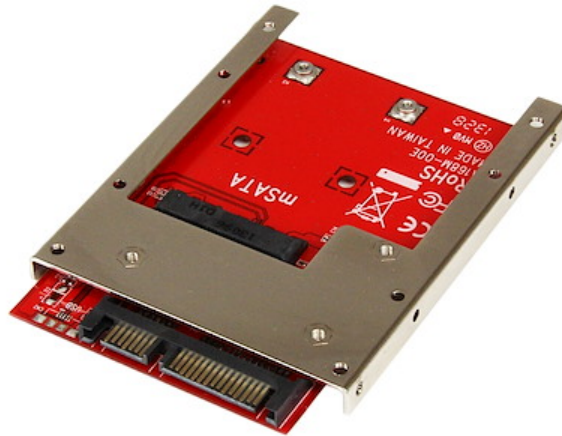

Adaptateur mSATA SSD vers SATA 2,5" - Carte Convertisseur mSATA SSD vers SATA 2,5"

N° de produit: SAT32MSAT257

Grâce à l'adaptateur mSATA vers SATA SAT32MSAT257, augmentez nettement la performance de votre système en ajoutant la vitesse d'un disque SSD mSATA à toute application SATA 2,5 pouces.

Utilisez tout le potentiel de votre contrôleur SATA III avec un disque SSD mSATA réduisant les ralentissements avec des vitesses de transfert pouvant atteindre 6 Gb/s. Les disques SSD mSATA vous permettent également de faire des économies en diminuant votre consommation d'énergie par rapport à des disques à plateau standard.

Protégez la longévité de votre disque avec une conception à cadre ouvert qui assure une dissipation maximale de la chaleur.

Le SAT32MSAT257 bénéficie de la garantie StarTech.com de 2 ans et de l'assistance technique à vie gratuite.

Certifications, rapports et compatibilité

Applications

- Transformez un disque SSD mSATA inutilisé en un lecteur à état solide SATA 2,5 pouces ordinaire
- Récupérez/sauvegardez les données d'un disque SSD mSATA à partir d'un système informatique SATA standard
- Accédez à des disques SSD mSATA à partir d'une source externe, comme un boîtier ou une station d'accueil pour disque SATA