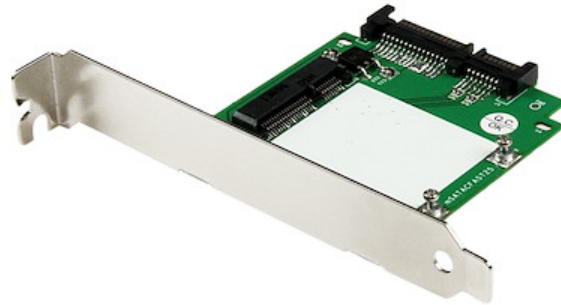

SATA-naar-mSATA SSD-adapter met full-profile and low-profile steunen – SATA-naar-Mini SATA-converterkaart

Productcode: SAT32MSATPEX

Met de SAT32MSATPEX mSATA-naar-SATA-adapter kunt u een mSATA SSD aansluiten op een standaard SATA-poort, en de schijf in elke laptopuitbreidingsleuf monteren.

De adapter maximaliseert de snelheid van uw computer door de prestatie van een mSATA SSD toe te voegen aan elke SATA-desktopcomputer. Dit versnelt de opstarttijd en zorgt voor betere prestaties bij normaal gebruik.

Voor een probleemloze installatie wordt de adapter gemonteerd in elke nieuwe of oude desktopuitbreidingsleuf, met ondersteuning voor PCI- en PCIe-sleuven, terwijl full-profile en low-profile steunen worden meegeleverd.

De SAT32MSATPEX wordt gedekt door een StarTech.com 2-jarige garantie en gratis levenslange technische ondersteuning.

Certificaties, rapporten en compatibiliteit

Toepassingen

- Installeer uw primaire besturingssysteem op een snellere SSD-schijf en laat uw grotere standaard HDD in hetzelfde systeem voor bulkopslag
- Maak van een ongebruikte mSATA-schijf een standaard 2,5 inch SATA-schijf
- Toegang tot een mSATA-schijf vanaf een standaard SATA-computersysteem