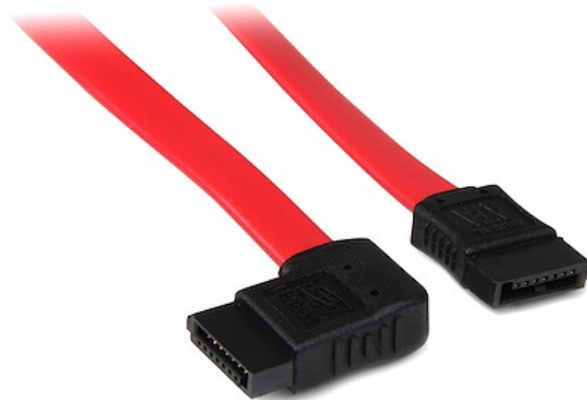

Cable SATA Serial ATA 30cm Acodado en Ángulo Recto a la Derecha - 12 Pulgadas - Rojo

ID del Producto: SATA12RSA1

El cable SATA12RSA1 en ángulo en lado derecho (30 cm) incluye un receptáculo de datos recta y uno en ángulo en lado derecho (7 pines), lo cual permite que el cable quede paralelo a los puertos de la unidad, ideal para la conectividad en espacios estrechos y la instalación de la unidad dentro de la caja del sistema donde sea necesario.

El cable también se caracteriza por un diseño flexible de bajo perfil que ayuda a mejorar el flujo de aire y a reducir el desorden dentro de la caja del ordenador, manteniéndola limpia y aireada.

Fabricado con materiales solo de alta calidad y diseñado para un rendimiento y fiabilidad óptimos, este cable SATA de 30 cm ofrece soporte total de ancho de banda SATA 3.0 (hasta 6 Gbps) cuando se utiliza con unidades compatibles con SATA 3.0 y está avalado por nuestra garantía de por vida.

Características

- 1 conector SATA
- 1 conector SATA en ángulo en lado derecho
- Soporta ancho de banda SATA 3.0 de 6 Gbps
- Compatible con unidades de disco duro SATA de 3,5" y de 2,5"
- Proporciona 30 cm de cable

Características Físicas

Color	Rojo
Calibre del Conductor	26 AWG (0.404 mm)
Longitud del Cable	12.0 in [30.5 cm]
Longitud del Producto	12.0 in [30.5 cm]
Peso del Producto	0.4 oz [11 g]

Información de la Caja