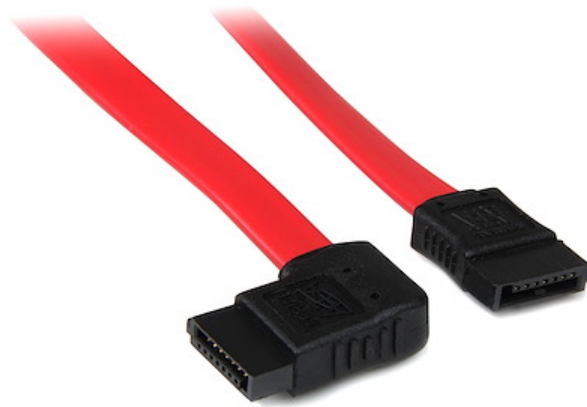

Câble SATA Coudé - SATA vers SATA à angle droit - Cable SATA 30 cm - Coude Droit

N° de produit: SATA12RSA1

Le câble SATA à angle droit SATA12RSA1 (30 cm) comprend une prise de données droite et une à angle droit (7 broches), qui positionne le câble de manière à ce qu'il soit parallèle aux ports du disque. Il est donc idéal pour les connexions dans les espaces étroits, permettant d'installer le disque à l'intérieur du boîtier de l'ordinateur à votre gré.

De faible encombrement, ce câble polyvalent améliore la circulation d'air et réduit l'enchevêtrement de câbles dans le boîtier de votre ordinateur afin que celui-ci reste net et ne chauffe pas.

Fabriqué exclusivement à partir de matériaux de qualité supérieure et conçu pour une durabilité et une fiabilité optimales, ce câble SATA de 30 cm prend en charge une vitesse de transfert SATA 3.0 complète pouvant atteindre 6 Gb/s avec des disques compatibles SATA 3.0. et bénéficie de notre garantie à vie.

Spécifications techniques

- 1 connecteur SATA
- 1 connecteur SATA à angle droit
- Prise en charge d'une vitesse de transfert SATA 3.0 complète de 6 Gb/s
- Compatible avec les disques durs SATA 3,5 et 2,5 pouces
- Fournit 30 cm de longueur de câble

Caractéristiques physiques

Couleur	Rouge
Calibre du fil	26 AWG (0.404 mm)
Longueur de câble	12.0 in [30.5 cm]
Longueur du produit	12.0 in [30.5 cm]
Poids du produit	0.4 oz [11 g]

Informations d'emballage