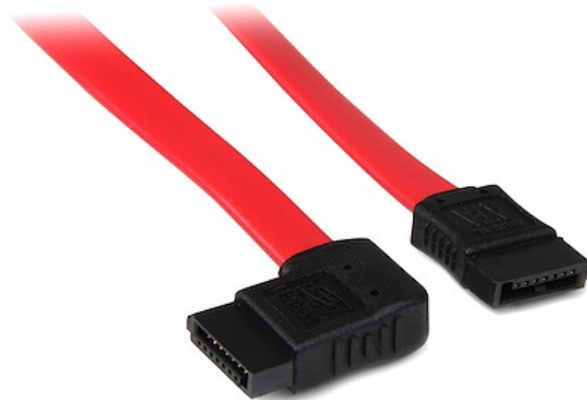

## Cable SATA Serial ATA 30cm Acodado en Ángulo Recto a la Derecha - 12 Pulgadas - Rojo

ID del Producto: SATA12RSA1

El cable SATA12RSA1 en ángulo en lado derecho (30 cm) incluye un receptáculo de datos recta y uno en ángulo en lado derecho (7 pines), lo cual permite que el cable quede paralelo a los puertos de la unidad, ideal para la conectividad en espacios estrechos y la instalación de la unidad dentro de la caja del sistema donde sea necesario.

El cable también se caracteriza por un diseño flexible de bajo perfil que ayuda a mejorar el flujo de aire y a reducir el desorden dentro de la caja del ordenador, manteniéndola limpia y aireada.

Fabricado con materiales solo de alta calidad y diseñado para un rendimiento y fiabilidad óptimos, este cable SATA de 30 cm ofrece soporte total de ancho de banda SATA 3.0 (hasta 6 Gbps) cuando se utiliza con unidades compatibles con SATA 3.0 y está avalado por nuestra garantía de por vida.

## Características

- 1 conector SATA
- 1 conector SATA en ángulo en lado derecho
- Soporta ancho de banda SATA 3.0 de 6 Gbps
- Compatible con unidades de disco duro SATA de 3,5" y de 2,5"
- Proporciona 30 cm de cable