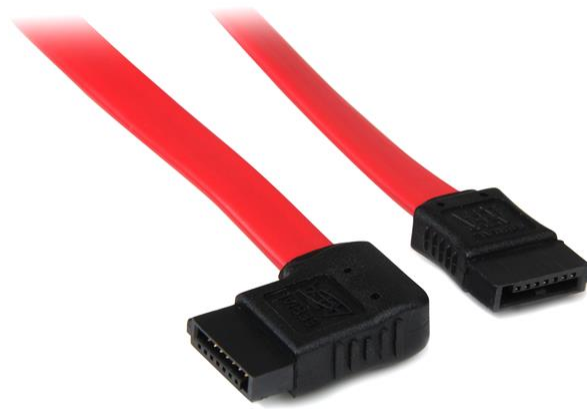

30 cm SATA-naar-rechtshoekige-SATA seriële ATA-kabel

Productcode: SATA12RSA1

De SATA12RSA1 rechtshoekige SATA-kabel (30 cm) heeft één rechte en één rechtshoekige (7-pins) dataverbinding, waardoor de kabel parallel aan de drivepoorten loopt – ideaal voor de aansluiting op nauwe plaatsen en waardoor de drive, indien nodig, in de systeembehuizing kan worden geïnstalleerd.

De kabel is ook compact waardoor de luchtstroom in uw computerbehuizing wordt verbeterd en minder warboel ontstaat, zodat de behuizing schoon en koel blijft.

Uitsluitend vervaardigd van materialen van topkwaliteit en ontworpen voor optimale prestaties en betrouwbaarheid ondersteunt deze 30 cm SATA-kabel de volledige SATA 3.0-bandbreedte (tot 6 Gbps) bij gebruik in combinatie met SATA 3.0 compatibele drives en wordt gedekt door onze levenslange garantie.

Eigenschappen

- 1x SATA-connector
- 1 rechtshoekige SATA-connector
- Ondersteunt de volle SATA 3.0 bandbreedte van 6 Gbit/s
- Compatibel met SATA harde schijven van zowel 3,5" als 2,5"
- 30 cm lange kabel

Hardware

Garantiebeleid	Lifetime
Type kabelmantel	PVC - Polyvinyl Chloride

Prestaties

Type en snelheid	SATA III (6 Gbps)
------------------	-------------------

Connector(en)

Connector A	SATA (7-polig, data)
Connector B	SATA (7-polig, data)