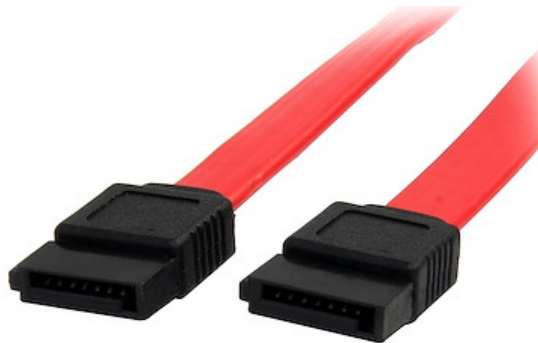

Cable SATA 0,45m - Rojo - 18in Pulgadas Cable Serial ATA

ID del Producto: SATA18

El cable serial ATA SATA18 incluye dos receptáculos para datos, de 7 pines, y soporta completamente el ancho de banda SATA 3.0 de hasta 6 Gpbs cuando se utiliza con unidades SATA 3.0 compatibles.

Con una fabricación para bajo perfil y, sin embargo, duradera, el diseño flexible mejora el flujo de aire y reduce el desorden dentro de la caja del computador, lo cual ayuda a mantenerla limpia y ventilada.

Fabricado con materiales solo de alta calidad y diseñado para un rendimiento y confiabilidad óptimos, este cable SATA de 45 cm está avalado por nuestra garantía de por vida.

Certificaciones, Reportes y Compatibilidad

Características

- Soporta ancho de banda SATA 3.0 de 6 Gbps

- Compatible con unidades de disco duro SATA de 3,5" y de 2,5"
- Proporciona 45 cm de cable

Hardware

Política de Garantía	Lifetime
Cable Tipo Jacket	PVC - Polyvinyl Chloride