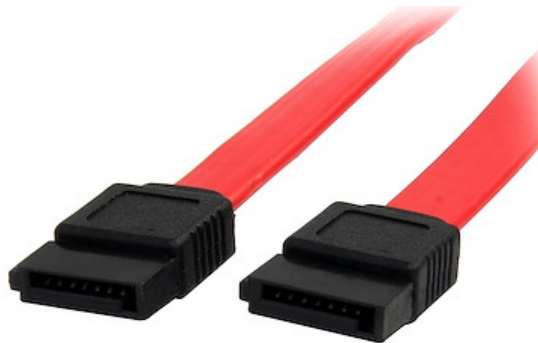

Cable SATA 0,45m - Rojo - 18in Pulgadas Cable Serial ATA

ID del Producto: SATA18

El cable serial ATA SATA18 incluye dos receptáculos para datos, de 7 pines, y soporta completamente el ancho de banda SATA 3.0 de hasta 6 Gpbs cuando se utiliza con unidades SATA 3.0 compatibles.

Con una fabricación para bajo perfil y, sin embargo, duradera, el diseño flexible mejora el flujo de aire y reduce el desorden dentro de la caja del ordenador, lo cual ayuda a mantenerla limpia y ventilada.

Fabricado con materiales solo de alta calidad y diseñado para un rendimiento y fiabilidad óptimos, este cable SATA de 45 cm está avalado por nuestra garantía de por vida.