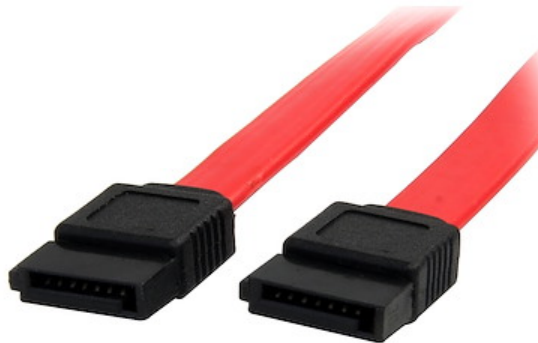

Câble SATA de 46 cm - Cordon Serial ATA en rouge

N° de produit: SATA18

Le câble Serial ATA SATA18 comprend deux prises de données à 7 broches et prend en charge une vitesse de transfert SATA 3.0 complète pouvant atteindre 6 Gb/s lors de l'utilisation de disques compatibles.

De conception à faible encombrement mais durable, ce câble flexible améliore la circulation d'air et réduit l'enchevêtrement dans le boîtier de votre ordinateur afin que celui-ci reste net et ne chauffe pas.

Fabriqué exclusivement à partir de matériaux de qualité supérieure et conçu pour une durabilité et une fiabilité optimales, ce câble SATA de 45 cm bénéficie de notre garantie à vie.

Certifications, rapports et compatibilité

Politique de garantie	Lifetime
Type de gaine de câble	PVC - Polyvinyl Chloride

Performance

Type et débit	SATA III (6 Gbps)
---------------	-------------------

Connecteur(s)

Connecteur A	SATA (7 broches , données)
Connecteur B	SATA (7 broches , données)