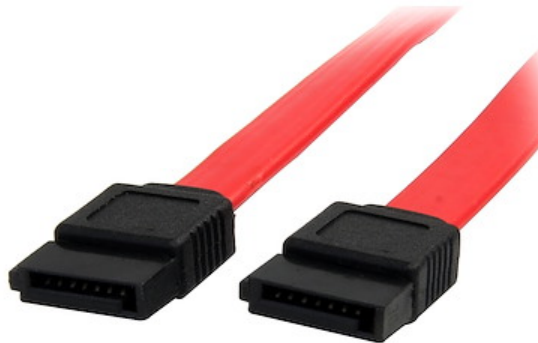

Cable SATA 0.45m - Rojo - 18in Pulgadas Cable Serial ATA

ID del Producto: SATA18

El cable serial ATA SATA18 incluye dos receptáculos para datos, de 7 pines, y soporta completamente el ancho de banda SATA 3.0 de hasta 6 Gpbs cuando se utiliza con unidades SATA 3.0 compatibles.

Con una fabricación para bajo perfil y, sin embargo, duradera, el diseño flexible mejora el flujo de aire y reduce el desorden dentro de la caja de la computadora, lo cual ayuda a mantenerla limpia y ventilada.

Fabricado con materiales solo de alta calidad y diseñado para un rendimiento y confiabilidad óptimos, este cable SATA de 45 cm está avalado por nuestra garantía de por vida.

Certificaciones, Reportes y Compatibilidad

Características

- Soporta ancho de banda SATA 3.0 de 6 Gbps
- Compatible con unidades de disco duro SATA de 3.5" y de 2.5"
- Proporciona 45 cm de cable

Hardware

Política de Garantía	Lifetime
Cable Tipo Jacket	PVC - Polyvinyl Chloride