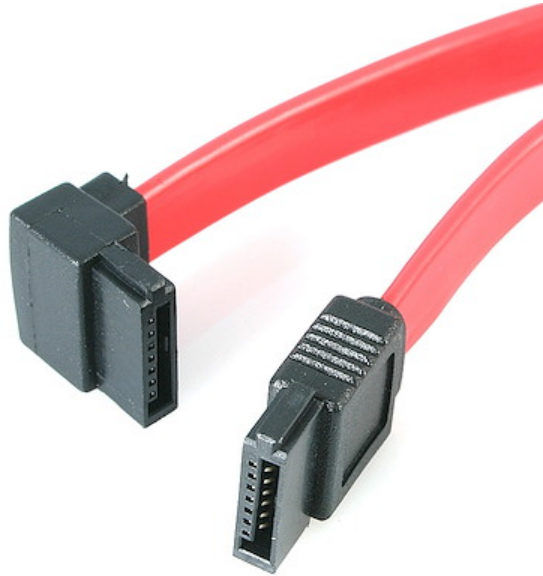

## Cable de 45cm de Datos SATA en Ángulo Recto a la Izquierda Acodado 7 Pines - 2x Serial ATA Macho

ID del Producto: SATA18LA1

El cable SATA en ángulo izquierdo (90 grados) SATA18LA1 incluye una receptáculo SATA estándar (recta), así como una receptáculo SATA en ángulo izquierdo, lo cual proporciona una conexión simple de 45 cm con cualquier unidad Serial ATA, con soporte total de ancho de banda SATA 3.0 de hasta 6 Gpbs cuando se utiliza con unidades compatibles con SATA 3.0.

La conexión SATA en ángulo izquierdo permite conectar la unidad de disco duro serial ATA en espacios estrechos o de difícil acceso, y el diseño flexible y de bajo perfil del cable permite un mejor flujo del aire y reduce el desorden en el interior de la caja del computador, lo cual ayuda a mantenerla limpia y aireada.

Fabricado con materiales solo de alta calidad y diseñado para un rendimiento y confiabilidad óptimos, este cable SATA de 45 cm, está avalado por nuestra garantía de por vida.

StarTech.com también ofrece un cable SATA en ángulo derecho de 45 cm (SATA18RA1), el cual permite la misma sencillez de instalación que este cable SATA en ángulo izquierdo, pero permite conectar el cable con la unidad SATA en dirección opuesta.

## Características

- 1 conector SATA
- 1 conector SATA en ángulo izquierdo/90 grados
- Soporta ancho de banda SATA 3.0 de 6 Gbps
- Compatible con unidades de disco duro SATA de 3,5" y de 2,5"
- Proporciona 45 cm de cable