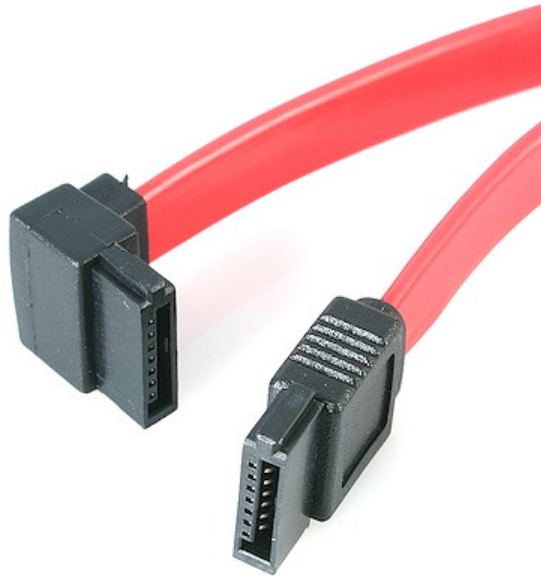

Cavo Seriale SATA 45,7 cm SATA ad angolare sinistro SATA - F/F

ID prodotto: SATA18LA1

Il cavo SATA con angolare sinistro (90 gradi) SATA18LA1 presenta un connettore SATA standard (dritto) e un connettore SATA con angolare sinistro offrendo una semplice connessione da 45 cm a un'unità ATA seriale con il supporto della larghezza di banda completa SATA 3.0 fino a 6 Gbps se utilizzato con unità conformi a SATA 3.0.

La connessione SATA con angolare sinistro consente di inserire il disco rigido ATA seriale in zone di difficile accesso o spazi ristretti mentre il basso profilo e il design flessibile del cavo migliorano il flusso d'aria e riducono l'ingombro nel case del computer consentendo di mantenere il case pulito e ventilato.

Realizzato esclusivamente con materiali di alta qualità e accuratamente progettato per le massime prestazioni e affidabilità, questo cavo SATA da 45 cm è dotato della nostra garanzia a vita.

In alternativa, StarTech.com offre anche un cavo SATA con angolare destro da 45 cm (SATA18RA1), che offre la stessa semplicità di installazione del cavo SATA con angolare sinistro, ma consente il collegamento del cavo all'unità SATA in direzione opposta.

- Connessioni ad array di dischi SATA

Caratteristiche

- 1 connettore SATA
- 1 connettore SATA con angolare sinistro/90 gradi
- Supporta la larghezza di banda completa SATA 3.0 6 Gbps
- Compatibile con dischi rigidi SATA da 3,5" e 2,5"
- Lunghezza del cavo di 45 cm