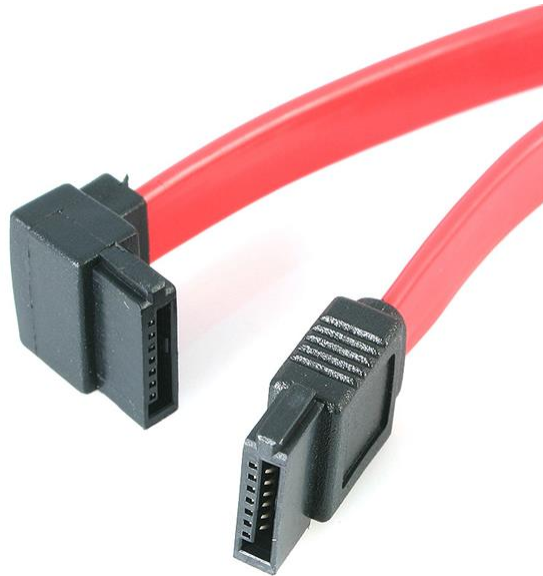

45 cm SATA till vänstervinklad SATA seriell ATA-kabel - F/F

Produkt ID: SATA18LA1

SATA18LA1 vänstervinklad (90 grader) SATA-kabel har en (rak) standard-SATA-anslutning samt en vänstervinklad SATA-anslutning och ger en enkel anslutning på 45 cm till en seriell ATA-enhet med fullt stöd för SATA 3.0-bandbredd på upp till 6 Gbps vid användning med SATA 3.0-kompatibla enheter.

Den vänstervinklade enheten låter dig koppla in din seriella ATA-hårddisk på svårådda och trånga områden och kabeln med lågprofil och flexibel utformning förbättrar luftflödet och minskar stöket i chassit och håller det rent och svalt.

SATA-kabeln på 45 cm är tillverkad av material av högsta kvalitet och utformad för optimal prestanda och pålitlighet och täcks av vår livstidsgaranti.

Som alternativ erbjuder StarTech.com även en 45 cm högvinklad SATA-kabel (SATA18RA1) med lika enkel installation som den vänstervinklade SATA-kabel men där det är möjligt att ansluta kabeln till SATA-enheten från det andra hållet.

- Anslutningar till uppsättningar av SATA-enheter

Funktioner

- 1x SATA-kontakt
- 1x vänstervinklad/90 graders SATA-kontakt
- Kompatibel med både 3,5"- och 2,5"-SATA-hårddiskar
- Fullt stöd av SATA 3.0 6 Gbps bandbredd
- Ger 45 cm kabellängd