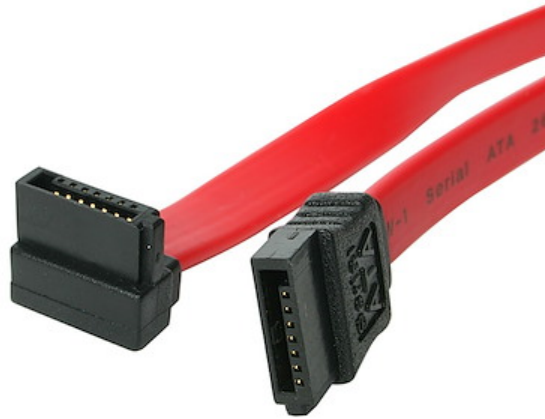

## Cable SATA 0.45m Acodado en Ángulo Recto - Rojo - 18in Pulgadas Cable Serial ATA

ID del Producto: SATA18RA1

El cable SATA en ángulo derecho (90 grados) SATA18RA1 incluye una receptáculo SATA estándar (recta), así como una receptáculo SATA en ángulo derecho, lo cual proporciona una conexión simple de 45 cm con cualquier unidad Serial ATA, con soporte total de ancho de banda SATA 3.0 de hasta 6 Gpbs cuando se utiliza con unidades compatibles con SATA 3.0.

La conexión SATA en ángulo derecho permite conectar la unidad de disco duro serial ATA en espacios estrechos o de difícil acceso, y el diseño flexible y de bajo perfil del cable permite un mejor flujo del aire y reduce el desorden en el interior de la caja del computador, lo cual ayuda a mantenerla limpia y aireada.

Fabricado con materiales solo de alta calidad y diseñado para un rendimiento y confiabilidad óptimos, este cable SATA de 45 cm está avalado por nuestra garantía de por vida.

StarTech.com también ofrece un cable SATA en ángulo izquierdo de 45 cm (SATA18LA1), el cual permite la misma sencillez de instalación que este cable SATA en ángulo derecho, pero permite conectar el cable con la unidad SATA en dirección opuesta.

## Características

- 1 conector SATA
- 1 conector SATA en ángulo derecho/90 grados
- Soporta ancho de banda SATA 3.0 de 6 Gbps
- Compatible con unidades de disco duro SATA de 3.5" y de 2.5"
- Proporciona 45 cm de cable