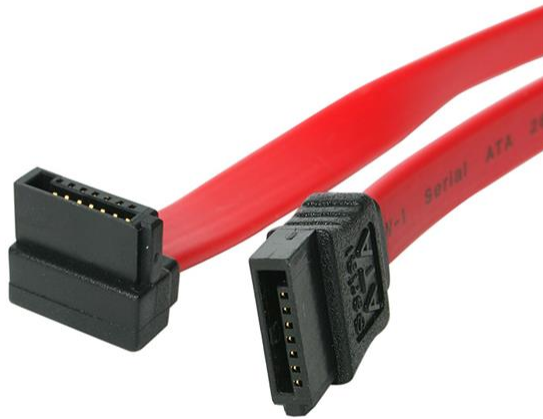

## 45 cm SATA naar SATA Serial ATA Kabel met Rechte Hoek

Productcode: SATA18RA1

De SATA18RA1 rechtshoekige (90°) SATA-kabel beschikt over een standaard (rechte) SATA-contactdoos en een rechtshoekige SATA-contactdoos. Hierdoor wordt een eenvoudige verbinding van 45 cm met een seriële ATA-drive met volledige SATA 3.0-bandbreedteondersteuning van maximaal 6 Gpbs mogelijk gemaakt, als de kabel wordt gebruikt met SATA 3.0-compatibele drives.

Met de rechtshoekige SATA-verbinding kunt u uw seriële ATA harde schijf in moeilijk bereikbare of nauwe plekken inpluggen. Dankzij het vlakke, flexibele design van de kabel wordt de luchtstroom verbeterd en is de warboel in de computerbehuizing minder, waardoor deze schoon en koel blijft.

Deze SATA-kabel 45 cm is uitsluitend vervaardigd van kwalitatief hoogwaardig materiaal en ontworpen voor optimale performance en betrouwbaarheid en wordt gedekt door onze levenslange garantie.

Als alternatief biedt StarTech.com ook een linkshoekige SATA-kabel (SATA18LA1) van 45 cm, die net zo eenvoudig te installeren is als de rechtshoekige SATA-kabel, maar waardoor de kabel via de andere kant op de SATA-drive kan worden aangesloten.

## Eigenschappen

- 1x SATA-connector
- 1x rechtshoekige/90° SATA-connector
- Compatibel met SATA harde schijven van zowel 3,5" als 2,5"
- Ondersteunt de volle SATA 3.0 bandbreedte van 6 Gbit/s
- 45 cm lange kabel